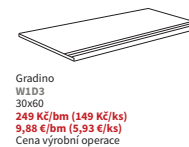

položka	formát (cm)	tloušťka	MJ	MJ/box
dlažba	60x60	10 mm	m²	1,08