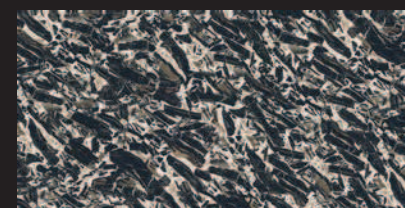

Prestížní italský výrobce Rex, ze skupiny Florim group, umí vždy překvapit. Nově instalovaný digitální tisk je technologicky propracovanější, umožňuje využívat nové typy glazur a to vše se promítlo do designu série Étoile de Rex – novinky pro rok 2019. V portfoliu skupiny Florim najdeme snad všechny typy klasických mramorů a žul. Novinky pro rok 2019 a jejich série Étoile doplnily sortiment naopak o designy atypických přírodních kamenů. Pouze barva Renoir je k dispozici také v síle střepru 10 mm.

MAXIMÁLNÍ FORMÁT

120x240

-
- ☀
- ☀
- ☾
- RET
- ▶
- DIGITAL TISK
- VAR
- 6

Renoir mat, R9 120x240 AL4E1B1 2 290 Kč/m² • 90,84 €/m²
Renoir glossy 120x240 AL4E1A1 2 690 Kč/m² • 106,71 €/m²

Brown River mat, R9 120x240 AL4A1B1 2 290 Kč/m² • 90,84 €/m²
Brown River glossy 120x240 AL4A1A1 2 690 Kč/m² • 106,71 €/m²