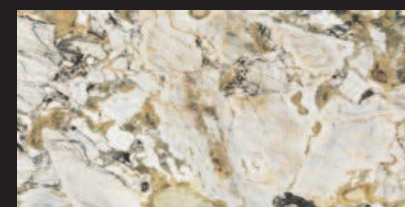

MAXIMÁLNÍ FORMÁT

120x240

-
- ☀
- ☀
- ☾
- RET
- ▶
- DIGITAL TISK
- VAR
- 6

Renoir mat, R9 120x240 AL4E1B1 2 290 Kč/m² • 90,84 €/m²
Renoir glossy 120x240 AL4E1A1 2 690 Kč/m² • 106,71 €/m²

Brown River mat, R9 120x240 AL4A1B1 2 290 Kč/m² • 90,84 €/m²
Brown River glossy 120x240 AL4A1A1 2 690 Kč/m² • 106,71 €/m²

Symphonie mat, R9 120x240 AL4C1B1 2 290 Kč/m² • 90,84 €/m²
Symphonie glossy 120x240 AL4C1A1 2 690 Kč/m² • 106,71 €/m²

Illusion mat, R9 120x240 AL4B1B1 2 290 Kč/m² • 90,84 €/m²
Illusion glossy 120x240 AL4B1A1 2 690 Kč/m² • 106,71 €/m²