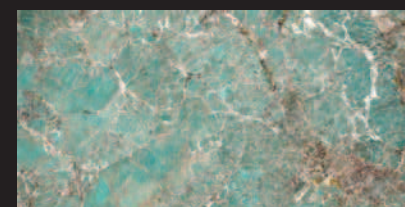

MAXIMÁLNÍ FORMÁT

120x240

-
- ☀
- ☀
- ☾
- RET
- ▶
- DIGITAL TISK
- VAR
- 6

Renoir mat, R9 120x240 AL4E1B1 2 290 Kč/m² • 90,84 €/m²
Renoir glossy 120x240 AL4E1A1 2 690 Kč/m² • 106,71 €/m²

Brown River mat, R9 120x240 AL4A1B1 2 290 Kč/m² • 90,84 €/m²
Brown River glossy 120x240 AL4A1A1 2 690 Kč/m² • 106,71 €/m²

Symphonie mat, R9 120x240 AL4C1B1 2 290 Kč/m² • 90,84 €/m²
Symphonie glossy 120x240 AL4C1A1 2 690 Kč/m² • 106,71 €/m²

Illusion mat, R9 120x240 AL4B1B1 2 290 Kč/m² • 90,84 €/m²
Illusion glossy 120x240 AL4B1A1 2 690 Kč/m² • 106,71 €/m²