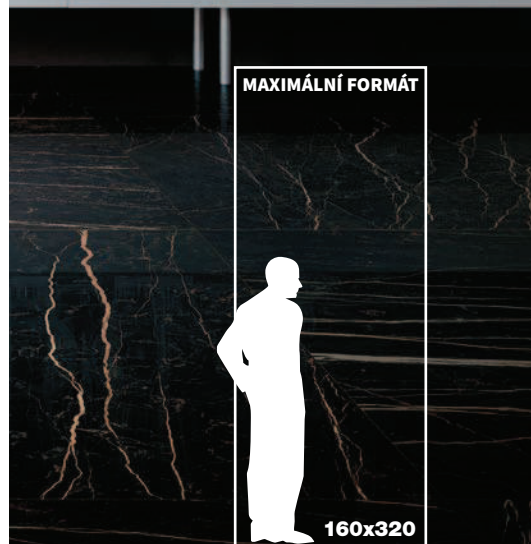

Casa dolce casa

Nové barvy série Black-Marble jsou na trhu od roku 2018. Jde o tři nejatraktivnější černé mramory a žuly. Jedná se o technologicky nejnáročnější výrobek, kde se kombinuje černá a bílá hmota a ještě se musí dodržet přesná kresba. Tím, že tyto černé mramory a žuly nejsou v přírodě obvyklé a jsou velice drahé, nebyly běžně používány v architektuře. I pro tyto slinuté dlažby se bude těžko hledat využití pro běžné stavby a jsou spíše určeny pro luxusní prestižní interiéry nebo jako prvky kontrastující k světlým plochám.

-
- ☀
- ☀
- ☾
- RET
- ▶
- Dřev
- tisk
- VAR
- 6

Marquina mat, R9
160x320 ALY4B3A **2 990 Kč/m² • 118,61 €/m²**
Marquina glossy
160x320 ALY4B1A **3 490 Kč/m² • 138,45 €/m²**

Thunder night mat, R9
160x320 AL3C1B1 **2 990 Kč/m² • 118,61 €/m²**
Thunder night glossy
160x320 AL3C1A1 **3 490 Kč/m² • 138,45 €/m²**