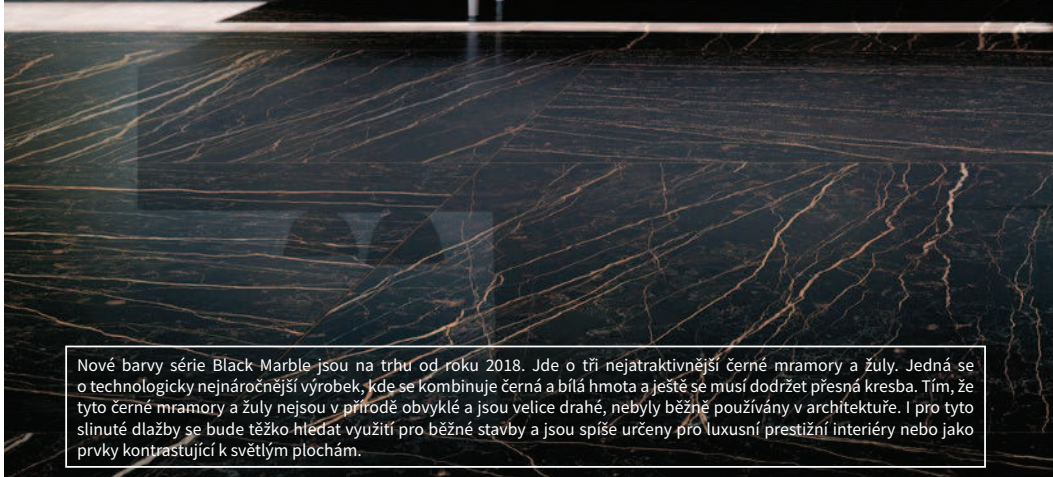

Casa dolce casa

Nové barvy série Black-Marble jsou na trhu od roku 2018. Jde o tři nejatraktivnější černé mramory a žuly. Jedná se o technologicky nejnáročnější výrobek, kde se kombinuje černá a bílá hmota a ještě se musí dodržet přesná kresba. Tím, že tyto černé mramory a žuly nejsou v přírodě obvyklé a jsou velice drahé, nebyly běžně používány v architektuře. I pro tyto slinuté dlažby se bude těžko hledat využití pro běžné stavby a jsou spíše určeny pro luxusní prestižní interiéry nebo jako prvky kontrastující k světlým plochám.