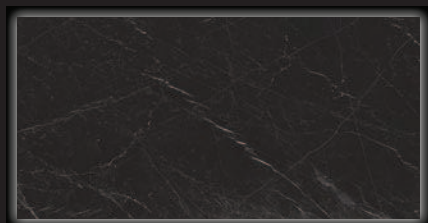

- →
- ☀
- ☀
- ☾
- RET
- ▶
- Dřev
- tisk
- VAR
- 6

Marquina mat, R9
160x320 ALY4B3A **2 990 Kč/m² • 118,61 €/m²**
Marquina glossy
160x320 ALY4B1A **3 490 Kč/m² • 138,45 €/m²**