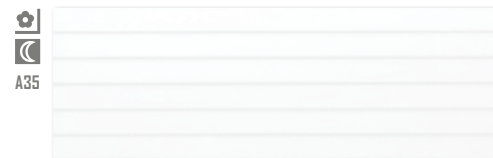

A35
Dekor reliéf bílá lesk
A1C6A1C2
30x90
1 112 Kč/m² • 44,13 €/m²

Dekor reliéf bílá mat
A1C6A1B2
30x90
1 112 Kč/m² • 44,13 €/m²