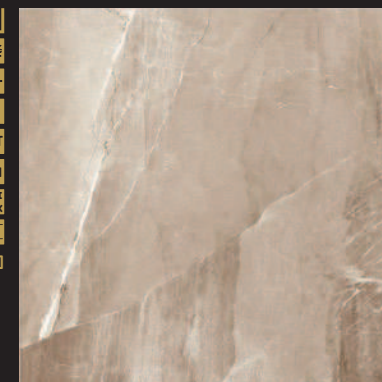

Kashmir Taupe naturale, R9
75x75 / PEI 4 AVY1A1A **999 Kč/m²** • 39,63 €/m²
Kashmir Taupe polished
75x75 / PEI 4 AVY1A2A **1 190 Kč/m²** • 47,21 €/m²