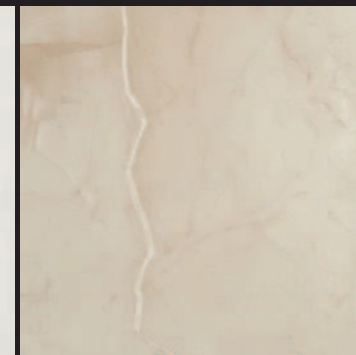

Grotto Crema naturale, R9
120x120 AV34A1C1

1 790 Kč/m² • 71,01 €/m²   **1 790 Kč/m² • 71,01 €/m²**
1 990 Kč/m² • 78,94 €/m²   **1 990 Kč/m² • 78,94 €/m²**