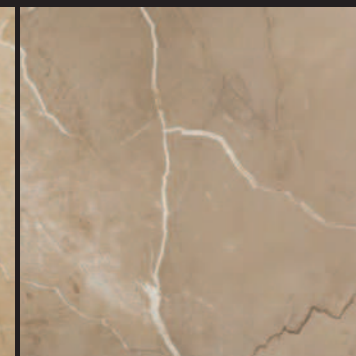

Grotto Tortora polished
120x120 AV34D1A1

1 990 Kč/m² • 78,94 €/m²   **1 990 Kč/m² • 78,94 €/m²**

A40

A35

Gradino
30x120
W1D3
249 Kč/bm (299 Kč/ks)
9,88 €/bm (11,85 €/ks)
Cena výrobní operace

Schodový stupeň s hranou K1
26x120
W1E5A
999 Kč/bm (1 199 Kč/ks)
39,63 €/bm (47,56 €/ks)
Cena výrobní operace

A35

Battiscopa A s fazetou
8x120
W1E1
99 Kč/bm (119 Kč/ks)
3,93 €/bm (4,71 €/ks)
Cena výrobní operace

ceník formátů série (cena za m²)	10,5	11	11	11,5
A40	60x120	75x75	45x90	120x120
NATURALE R9 (pouze Tresana Blanco, Grotto Crema)	1 290 Kč 51,17 €	999 Kč 39,63 €	899 Kč 35,66 €	1 790 Kč 71,01 €
POLISHED	1 390 Kč 55,14 €	1 190 Kč 47,21 €	999 Kč 39,63 €	1 990 Kč 78,94 €

Referenční foto je ve formátu 60x120