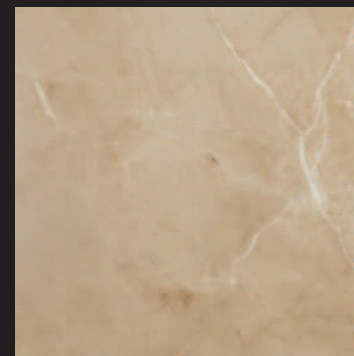

Grotto Mocha polished
120x120 AV34C1A1