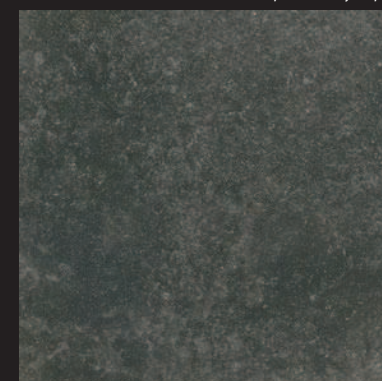

Belgio Negro naturale, R11
120x120 AV40A1A1 **1 790 Kč/m²** • **71,01 €/m²**
Belgio Negro lappato
120x120 AV40A1B1 **1 990 Kč/m²** • **78,94 €/m²**

Ceník formátů série (cena za m²)	10	11	11	11,5
A40	60x60	90x90	75x75	120x120
NATURALE R11	899 Kč 35,66 €	1 290 Kč 51,17 €	999 Kč 39,63 €	1 790 Kč 71,01 €
LAPPATO	999 Kč 39,63 €	1 390 Kč 55,14 €	1 190 Kč 47,21 €	1 990 Kč 78,94 €

Kompletní sortiment série Belgio najdete na www.katalogy-koupelny.cz