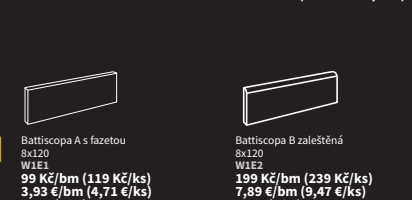

Beige naturale, R10 60x120 / PEI 4	AH262A1A	1 590 Kč/m ²	• 63,07 €/m ²
Beige lappato 60x120	AH262A2A	1 890 Kč/m ²	• 74,98 €/m ²

A40

Brown naturale, R10 60x120 / PEI 4	AH263A1A	1 590 Kč/m ²	• 63,07 €/m ²
Brown lappato 60x120	AH263A2A	1 890 Kč/m ²	• 74,98 €/m ²

Ash naturale, R10 60x120 / PEI 4	AH261A1A	1 590 Kč/m ²	• 63,07 €/m ²
Ash lappato 60x120	AH261A2A	1 890 Kč/m ²	• 74,98 €/m ²

Black naturale, R10 60x120 / PEI 3	AH264A1A	1 590 Kč/m ²	• 63,07 €/m ²
Black lappato 60x120	AH264A2A	1 890 Kč/m ²	• 74,98 €/m ²