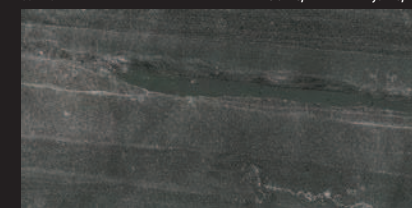

Nero naturale, R10
60x120 / PEI 3 AH241A2A 1 490 Kč/m² • 59,11 €/m²
Nero lappato
60x120 AH241A1A 1 790 Kč/m² • 71,01 €/m²

Ceník formátů série (cena za m²)	6	
	6	9
A40	100x300	60x120
NATURALE R9	2 490 Kč 98,78 €	-
PRELUCIDATO	2 859 Kč 105,46 €	-
NATURALE R10	-	1 490 Kč 59,11 €
LAPPATO	-	1 790 Kč 71,01 €