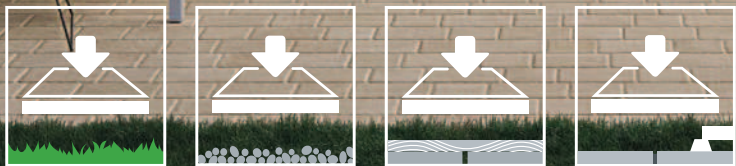

Série Icône Bleu italského výrobce Italgraniti byla novinkou roku 2019. Její předlohou byl jeden ze známých evropských kamenů, belgický Bluestone, který najdete na chodnících a mnoha známých náměstích severní Evropy. Italgraniti nabízí tuto sérii v zajímavém formátu velké kamenné desky 80x80 cm i v síle 2 cm, který je určen pro pokládku v exteriéru. Materiál je možné pokládat přímo do betonu, stejně jako kamenné desky. Zajímavostí jsou rozměry 20x20 cm a 20x30 cm, které se pokládají společně v různých kombinačních skladbách a jsou vhodné pro použití pro vjezdy, podloubí, chodby, sklepy historických domů, ale i venkovní prostory, chodníčky apod. Icône Bleu svým rozsáhlým keramickým know-how interpretuje moderní architektonické povrchy zcela novým způsobem a v reálném prostoru je nerozeznatelný od přírodních materiálů.

antislip
80x80 cm
1 990 Kč/m²
78,94 €/m²

2cm

- ↓
- ☀
- ☾
- RET
- ▶
- R11
- C
- DIETISK
- VAR
- 20
- A40