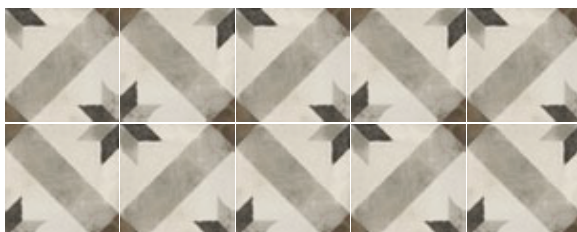

Ukázka dekoru Rosa v ploše