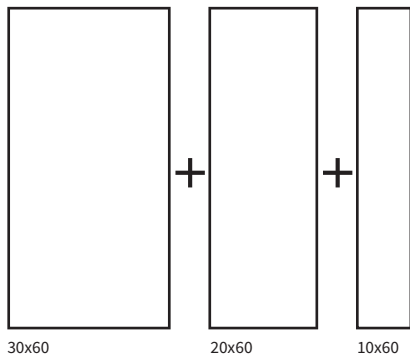

V jednom boxu najdete mix formátů a mix povrchů v poměru 1:1.

Multiformát M3 mix
W11A1
30x60
**299 Kč/m²
11,86 €/m²**
Cena výrobní operace

Tento materiál je možné také dodat ve formátu 45x90 cm, v MOC **1 390 Kč/m² vč. DPH • 55,14 €/m² vč. DPH** pro povrch naturale a **1 490 Kč/m² vč. DPH • 59,11 €/m² vč. DPH** pro povrch semilevigato.

položka	formát (cm)	tloušťka	MJ	MJ/box
dlažba	30x60/29,6x59,5	9,5 mm	m²	1,08
mozaika Cubito	30x30	9,5 mm	ks	4