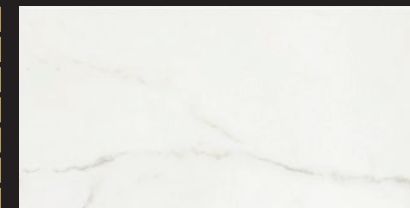

Calacatta naturale, R9
60x120 / PEI 5 A729A1A 1 390 Kč/m² • 55,14 €/m²
Calacatta lucido
60x120 / PEI 5 A729A2A 1 590 Kč/m² • 63,07 €/m²