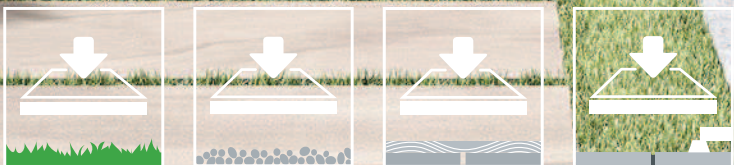

Série Rock Salt i Elemental Stone jsou v katalogu již prezentovány. V provedení 10 mm pro interiéry, formátu až 120x120 cm a designu limestone najdete na předchozích stránkách série Elemental Stone. Pozor však na to, že dlažba v síle střepe 20 mm Elemental Stone je v designu sandstone, který odstínově navazuje na prokreslenější limestone a doplňuje ho pro exteriér. U Rock Salt tuto anomálii nenajdete, kresba je vždy stejná jak v provedení 6 mm pro obklady, 10 mm pro podlahy, tak v 20 mm pro exteriér. Materiál se však liší svým reliéfem a protiskluzem. Díky tomu můžete váš projekt řešit v navazujícím designu od koupelny, přes dlažby, až po exteriér.

bocciardato

60x120 cm

1 890 Kč/m²

74,98 €/m²

↓

☀

RET

R11

B

DIG tisk

VAR

20

A40

Rock Salt White gold bocciardato
60x60 A715D4D1 **1 490 Kč/m² • 59,11 €/m²**

Rock Salt Celtic grey bocciardato
60x60 A715B4D1 **1 490 Kč/m² • 59,11 €/m²**

Elemental Stone of Cerim White sandstone bocciardato
60x60 A716E4D1 **1 590 Kč/m² • 63,07 €/m²**

Elemental Stone of Cerim Cream sandstone bocciardato
60x60 A716D4D1 **1 590 Kč/m² • 63,07 €/m²**

Elemental Stone of Cerim Grey sandstone bocciardato
60x60 A716H4D1 **1 590 Kč/m² • 63,07 €/m²**

Schodový stupeň s hranou K1
26x60
Výroba TechnoArt na dotaz

A35

Ceník formátů série (cena za m²)	20	
	60x120	60x60
A40	1 890 Kč	1 490 Kč
ELEMENTAL STONE R11, B ROCK SALT R11, B	74,98 €	59,11 €