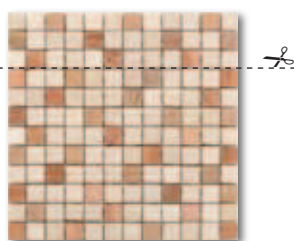

Mozaika béžovo-hnědá mix, R10, C
AJDDB1A
30,5x30,5
644 Kč/ks • 23,76 €/ks