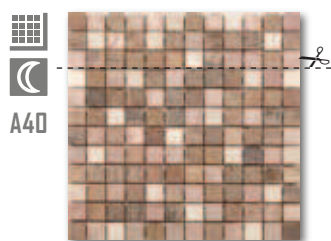

A40

Mozaika béžová, R10, C  
AJDRB1A  
30,5x30,5  
644 Kč/ks • 23,76 €/ks

Mozaika béžovo-hnědá mix, R10, C  
AJDDB1A  
30,5x30,5  
644 Kč/ks • 23,76 €/ks

Mozaika béžová, R11, C  
AJDPB1A  
30,5x30,5  
644 Kč/ks • 23,76 €/ks