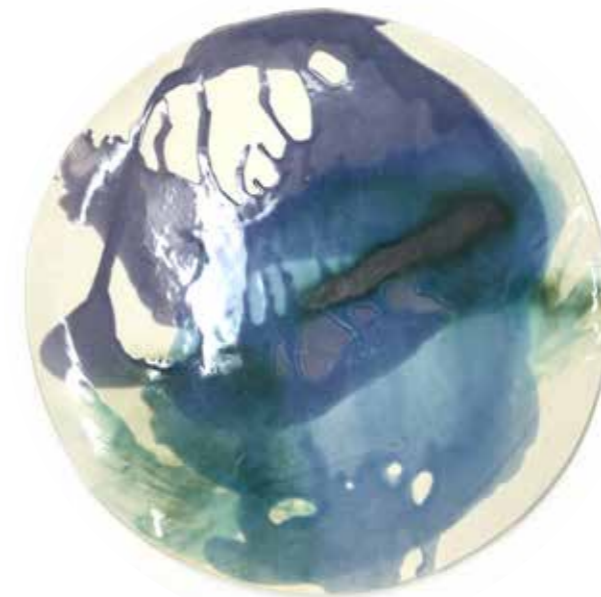

Porcellana opaca, lavorazione artigianale.
Opaque porcelain, craftsmanship.

Colori disponibili. Available color.

Cipria
Powder

Avio
Avio

Grigio chiaro
Light grey

Q477X85
Ø 33 cm

Q478X110
Ø 42 cm

Q478X110
~~Q477X85~~
Ø 33 cm

Q479X110
H 32 Ø 18

Porcellana opaca, lavorazione artigianale.
Opaque porcelain, craftsmanship.

Colori disponibili. Available color.

Cipria
Powder

Avio
Avio

Grigio chiaro
Light grey

MATISSE COLLECTION

Matisse Q468/01RX140