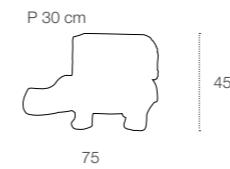

BUONGIORNO & BUONASERA

Buongiorno
Q454/1X140
H 60 L 35 cm.

Buonasera
Q455/1X140
H 60 L 35 cm.

Scultura in ceramica opaca.
Sculpture matt ceramic.

HIPPO POUF

Scultura in ceramica
Ceramic sculpture.
H 43 P 33 L 70 cm.