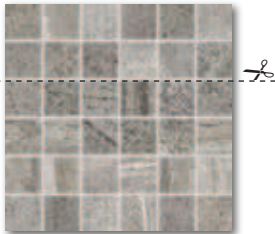

Mozaika Cubito tmavě šedá
A1917E1AE1
30x30 / PEI 5
296 Kč/ks (3 290 Kč/m²)
11,75 €/ks (130,51 €/m²)

A40

Lišta dekorační titan lesk
L151D1
2,5x270 (2,5x40)
Cena za 1 m: 283 Kč • 10,44 €
764 Kč/ks (113 Kč/ks)
28,19 €/ks (4,18 €/ks)

A35