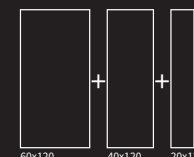

A35 Multiformát M3 mix
60x120
W11A1
299 Kč/m²
11,86 €/m²
Cena výrobní operace