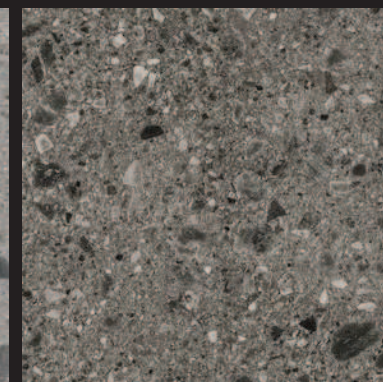

Ceppo di Gré Dark antislip
80x80 A341B3B1

1 990 Kč/m² • 78,94 €/m²

Schodový stupeň s hranou K1
36x80
Výroba TechnoArt na dotaz
A35

Ceník formátů série (cena za m²)	20	20	20
A40	80x80	60x120	60x60
ANTISLIP R11, C	1 990 Kč 78,94 €	-	-
ANTISLIP R11, C (pouze Silver Grain)	1 990 Kč 78,94 €	1 990 Kč 78,94 €	1 990 Kč 78,94 €