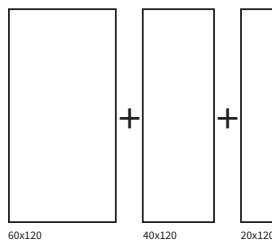

V jednom boxu najdete od každého formátu stejný počet kusů.

Multiformát M3
W11A
60x120
249 Kč/m²
9,88 €/m²
Cena výrobní operace