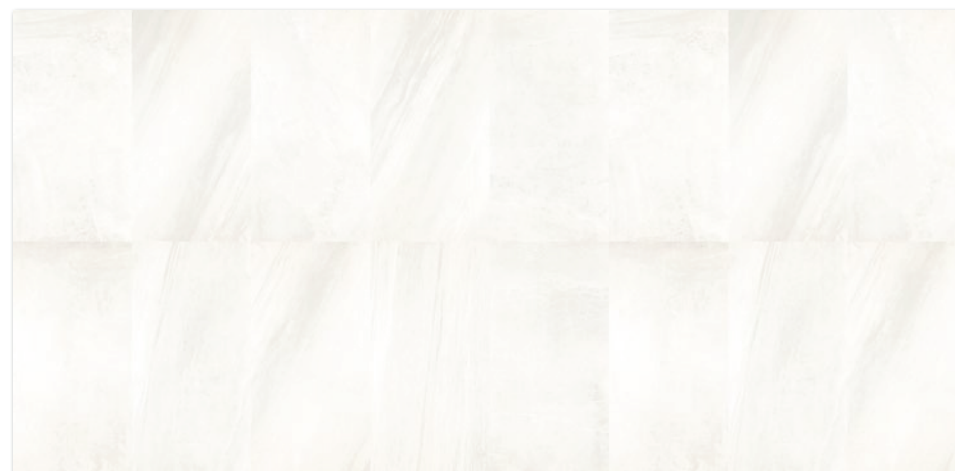

A40

Mozaika Cubito Ivory + Greige
A112A1AE2
30x30
296 Kč/ks (3 290 Kč/m²)
11,75 €/ks (130,51 €/m²)

Mozaika Muro Z Ivory + Greige
A112A1AE5
30x60
3 290 Kč/m² (592 Kč/ks)
130,51 €/m² (23,49 €/ks)

položka	formát (cm)	tloušťka	MJ	MJ/box
dlažba	60x60	10 mm	m²	1,08
dlažba	60x120	10 mm	m²	1,44
mozaika Muro Z	30x60	10 mm	ks	6
mozaika Cubito	30x30	10 mm	ks	4

Maloobchodní ceny vč. DPH.