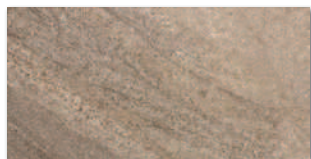

Hnědá
A1914E1A
30x60 / PEI 5
719 Kč/m² • 28,52 €/m²