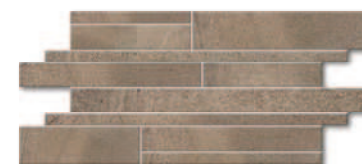

Mozaika Muro Z hnědá
A1914A1AE4
30x60
3 290 Kč/m² (592 Kč/ks)
130,51 €/m² (23,49 €/ks)

položka	formát (cm)	tloušťka	MJ	MJ/box
dlažba	30x60/60x60	10 mm	m²	1,08
mozaika Cubito	30x30	10 mm	ks	4
mozaika Muro Z	30x60	10 mm	ks	6