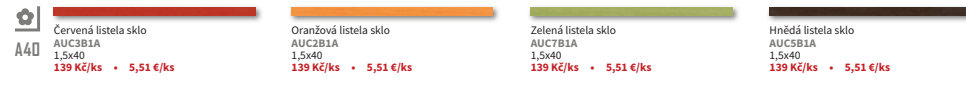

A40
Červená listela sklo AUC3B1A 1,5x40 139 Kč/ks • 5,51 €/ks
Oranžová listela sklo AUC8B1A 1,5x40 139 Kč/ks • 5,51 €/ks
Zelená listela sklo AUC7B1A 1,5x40 139 Kč/ks • 5,51 €/ks
Hnědá listela sklo AUC5B1A 1,5x40 139 Kč/ks • 5,51 €/ks