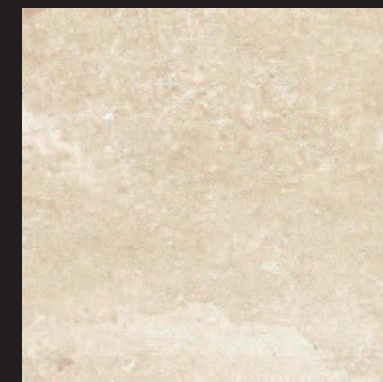

Cream limestone naturale, R10
120x120 / PEI 5 A716B1A1 **1 790 Kč/m²** • **71,01 €/m²**
Cream limestone lucido
120x120 / PEI 5 A716B1B1 **1 990 Kč/m²** • **78,94 €/m²**