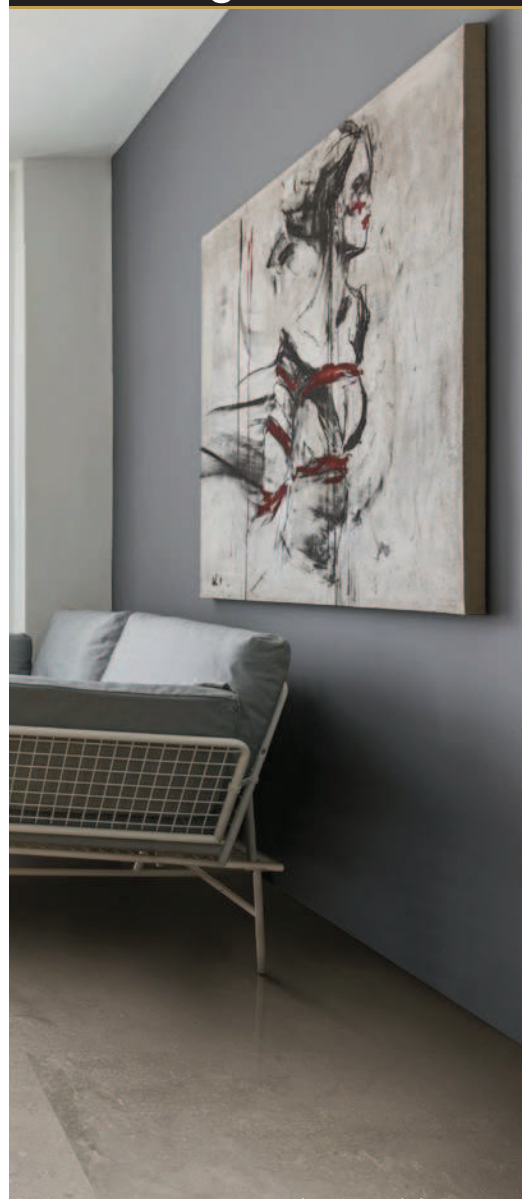

- ↓
- ☀
- ☀
- ☾
- RET
- ▶
- DŘEV
- tisk
- VAR
- 10
- A40