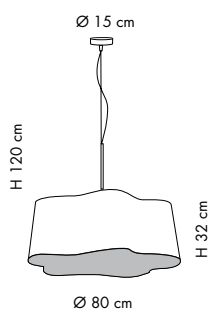

LP 6/504
H 30 cm - L 40 cm - SP 16 cm

SP 8/504
3 x max 70W **ECO**
E27

SP 8/504-L
3 x max 70W **ECO**
E27

LP 6/504
1 x max 42W **ECO**
E27

DIFFUSORE PLISSETTATO - PLEATED LAMPSHADE
DIFFUSEUR PLISSÉ - PLISSEELAMPENSCHIRM
DIFUSOR PLISADO