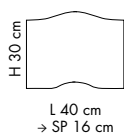

LP 6/504
H 30 cm - L 40 cm - SP 16 cm

SP 8/504
3 x max 70W **ECO**
E27

SP 8/504-L
3 x max 70W **ECO**
E27

LP 6/504
1 x max 42W **ECO**
E27

DIFFUSORE PLISSETTATO - PLEATED LAMPSHADE
DIFFUSEUR PLISSÉ - PLISSEELAMPENSCHIRM
DIFUSOR PLISADO