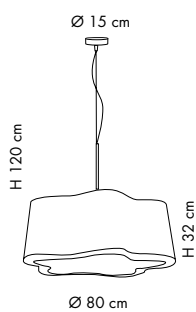

LP 6/504
H 30 cm - L 40 cm - SP 16 cm

SP 8/504
3 x max 70W **ECO**
E27

SP 8/504-L
3 x max 70W **ECO**
E27

LP 6/504
1 x max 42W **ECO**
E27

DIFFUSORE PLISSETTATO - PLEATED LAMPSHADE
DIFFUSEUR PLISSÉ - PLISSEELAMPENSCHIRM
DIFUSOR PLISADO