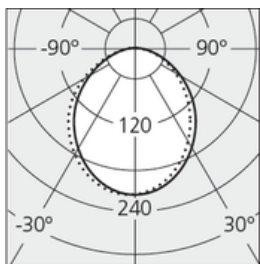

Silver Grey

FLUOFloor

W	Weight	Luminous Flux (lm)	Color	Code
2x57			■	1532010A
W			■	1535010A

2x57
W

■ 1532010A
■ 1535010A

IP55

FLUO

— C = 0°-180° Cd/Klm