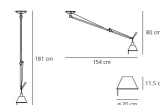

Aluminium

HALOQt32 Qa60 Undimmable

W	Weight	Luminous Flux	Color	Code
		(lm)		

			■	0629000A
--	--	--	---	----------

**IP20**