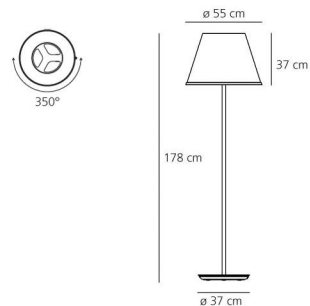

#### DIMENSIONS

**Height:** cm 178  
**Cutout width:** cm 55  
**Base Diameter:** cm 37  
**Cutout shape:**

#### DIMENSIONS