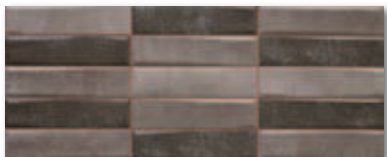

Série si převzala jméno od nejvyšší hory v Evropě. Vídáme, jak někteří výrobci vyčerpají svou kreativitu při návrhu designu a již jim nezbyde pro návrh jména ©. My se však na sérii musíme dívat bez předsudků. Dobrá kvalita, rozměr i cena by sérii měly předurčit k úspěchu. Její design je však ojedinělý a je určena jen pro určité architektonické styly. Předlohou jí byly materiály z 20. a 30. let minulého století, kdy se začalo experimentovat s barevnými glazurami krytými vysokou vrstvou skla. Dlažba pro kombinaci je také nádherná, používá dekory ve stylu Patchwork. Můžete ji však samozřejmě použít samostatně i mimo koupelnu.

White
ACH3A1A1
20x50
499 Kč/m² • 19,80 €/m²

Pearl
ACH3B1A1
20x50
499 Kč/m² • 19,80 €/m²

Blue
ACH3C1A1
20x50
499 Kč/m² • 19,80 €/m²

Dekor Pearl smart
ACH3B1A2
20x50
599 Kč/m² • 23,76 €/m²

Dekor Pearl
ACH3B1A3
20x50
549 Kč/m² • 21,78 €/m²

* Balení výrobku obsahuje nahodilý mix různých designů.