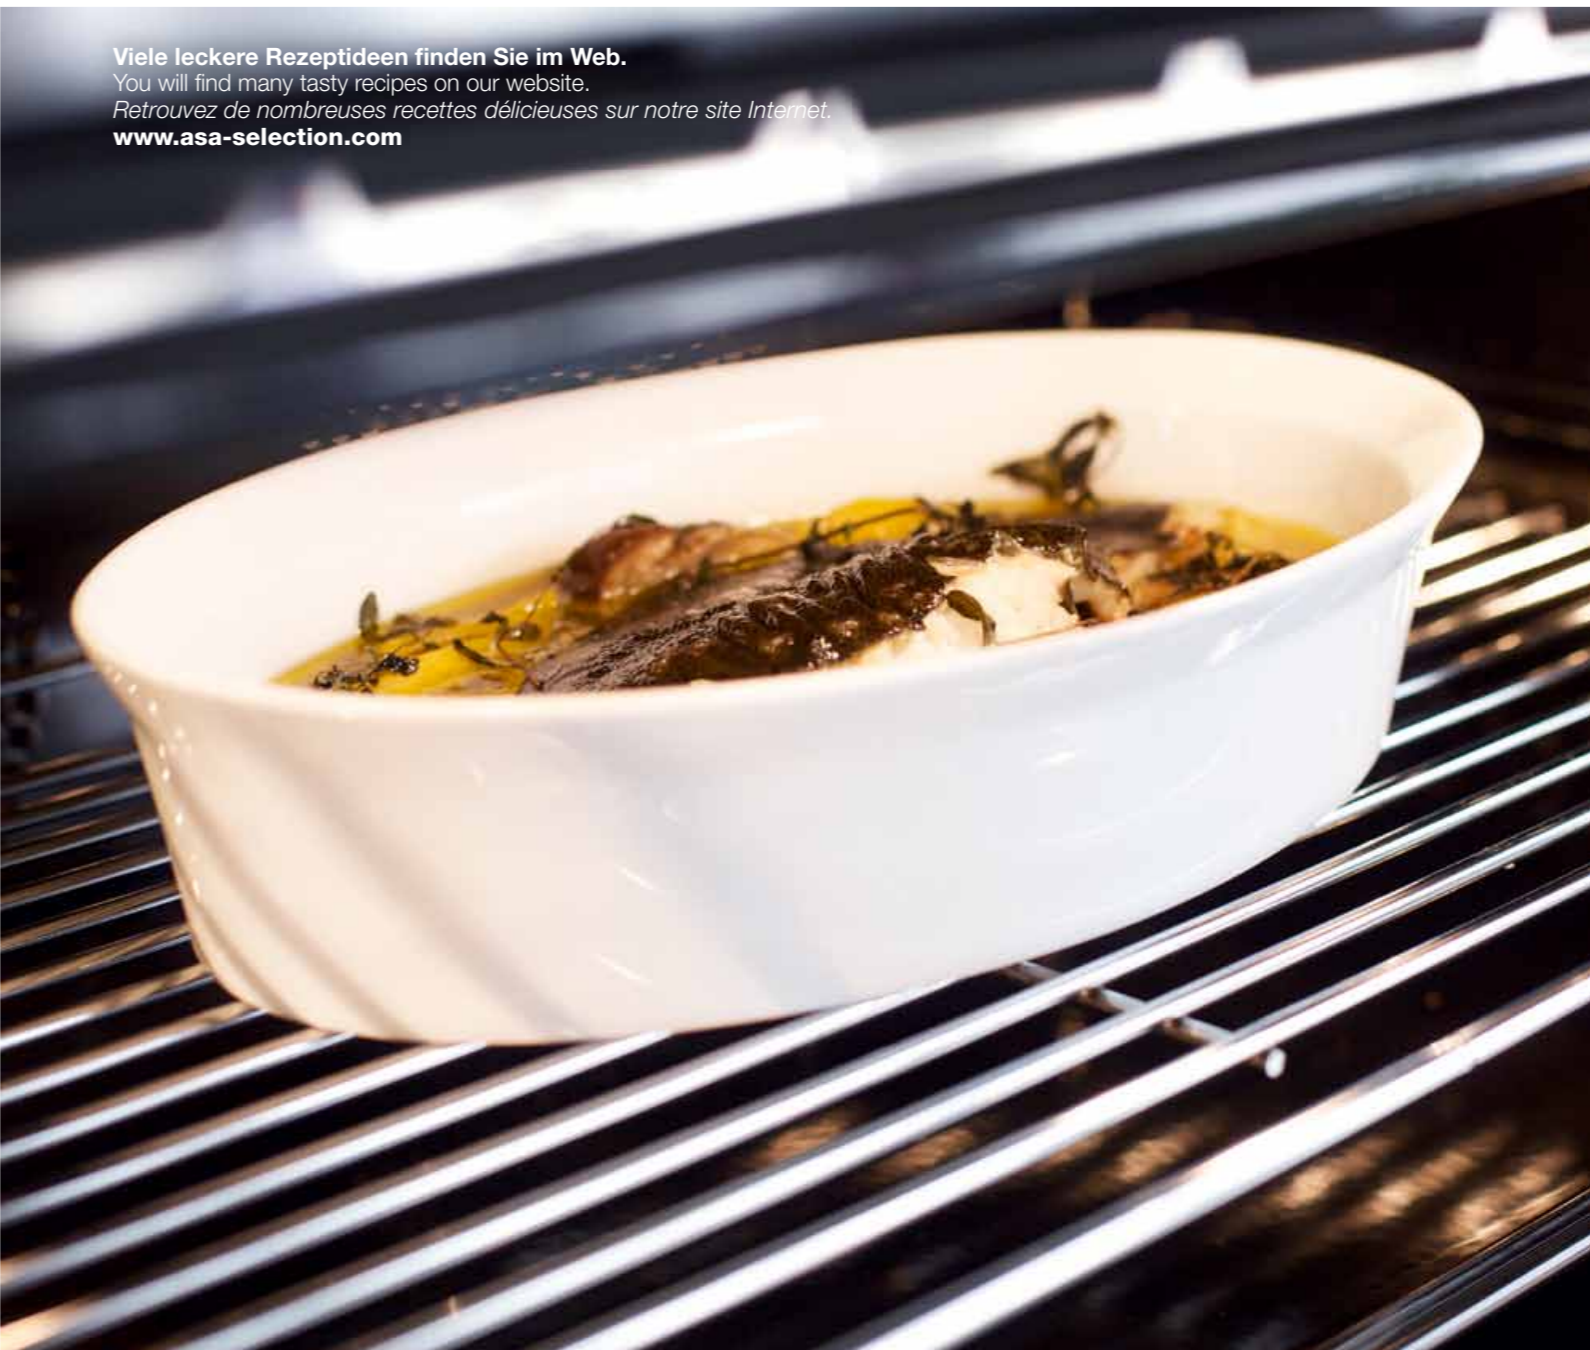

Braising, roasting, gratinating, setting the table and serving. 250°C plus POLETTO, the oven-resistant multi-functional porcelain kitchenware from ASA SELECTION, covers, with its 50 dishes with high edge strength, all the requirements of high-quality kitchens. The flat pieces are used as lids for braising, as a serving tray for the hot dish and also as an independent presentation platter. Large and small plates cover every table with an atmosphere of professionalism that is expected of a 'good kitchen'. 250°C plus POLETTO stands for extreme sturdiness and versatile application.

Cuire à la vapeur, rôtir, gratiner, mettre la table, servir. La série 250°C plus Poletto – la vaisselle en porcelaine multifonctionnelle d'ASA-SELECTION, répond à travers ses 50 formes, à toutes les exigences des cuisines de haute qualité. Les formes plates peuvent être utilisées en tant que couvercles, comme dessous de plat ou en plat de service à part entière. Les différentes assiettes décorent chaque table avec ce caractère de professionnalité, que l'on peut attendre d'une « bonne cuisine ». La série 250°C plus Poletto est reconnue pour son extrême résistance et la variété de ses fonctions.

Viele leckere Rezeptideen finden Sie im Web.
You will find many tasty recipes on our website.
Retrouvez de nombreuses recettes délicieuses sur notre site Internet.
www.asa-selection.com