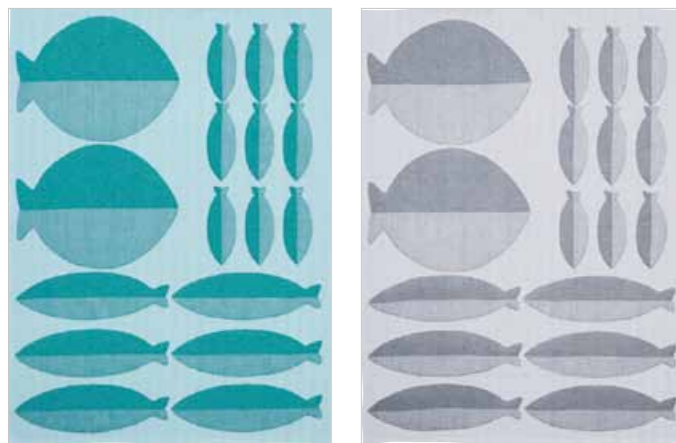

basalt/basalte  
no. 7887/420

stone  
no. 7881/420

braun/brown/brun  
no. 7883/420

magnolie  
no. 7888/420

geschirrtuch "fische"/kitchen towel "fishes"/torchon "poissons"  
50 x 70 cm · ve / pu / pcb 12 · 9,90