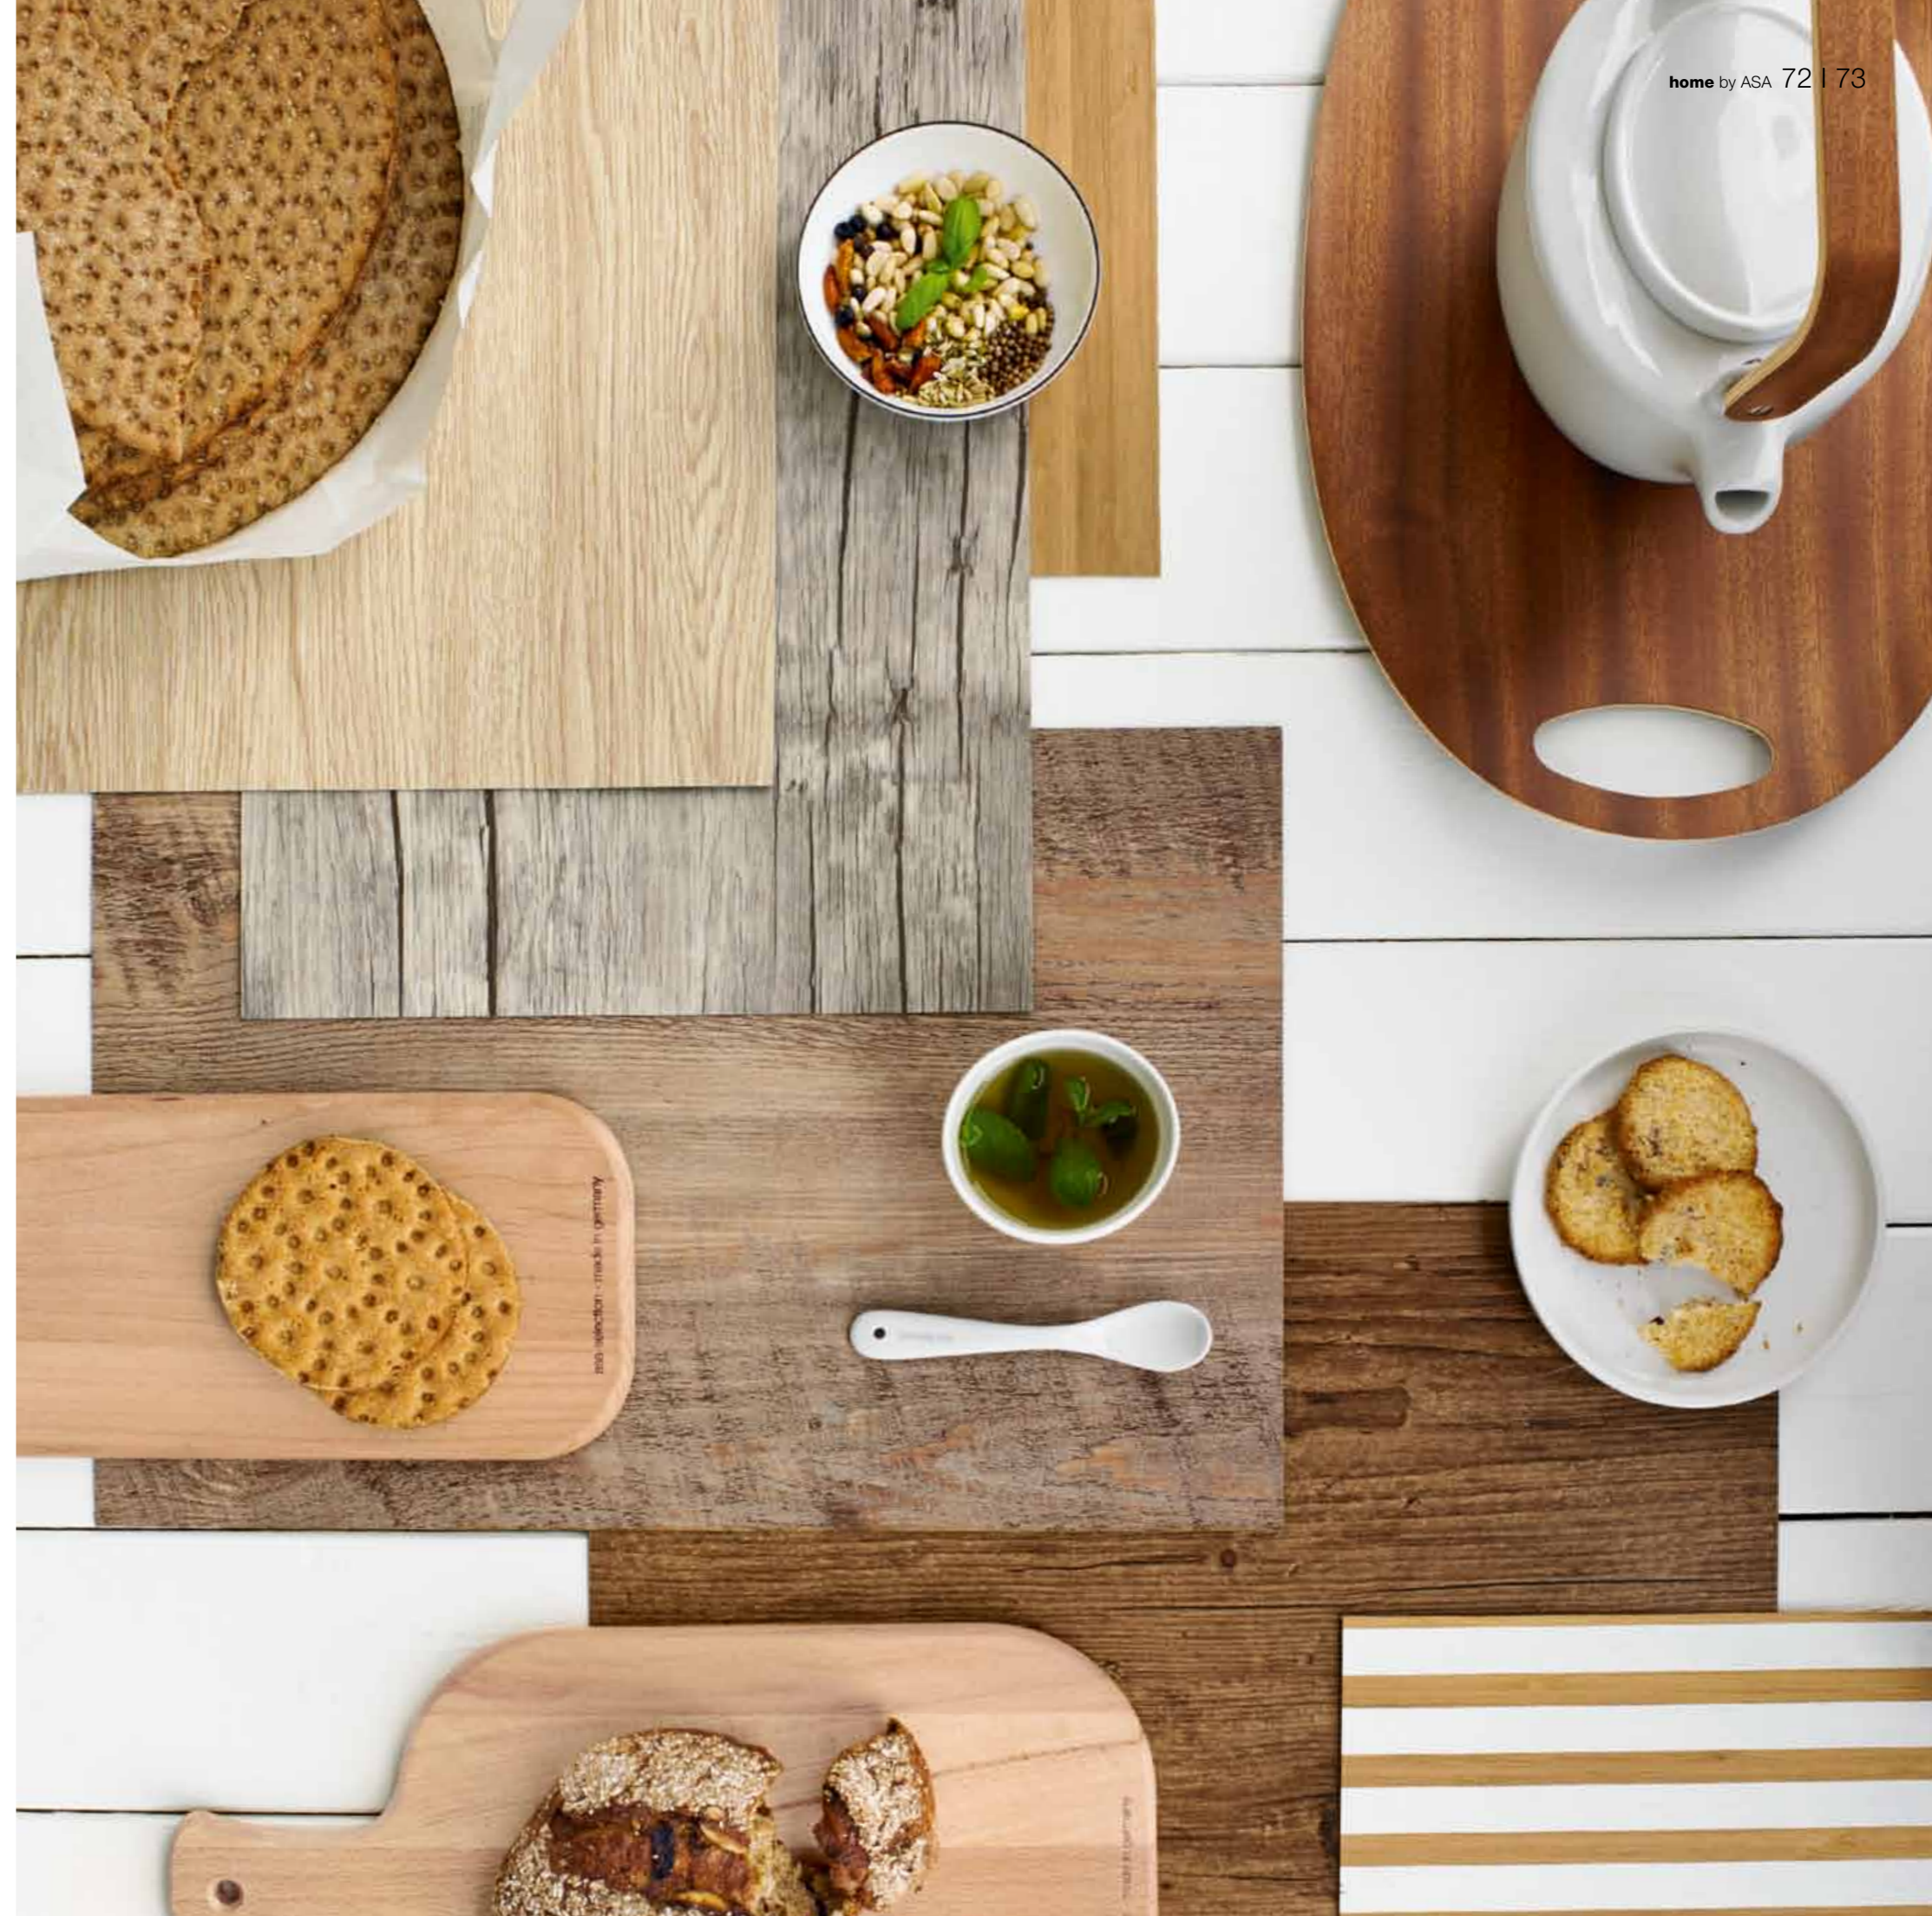

decor: 970

holzbrett / wooden board/
planche en hêtre pourpre
47,5 x 14 cm
no. 4175/970
ve / pu / pcb 6 · 22,90

holzbrett / wooden board/
planche en hêtre pourpre
38 x 19,5 cm
no. 4177/970
ve / pu / pcb 6 · 22,90

holzbrett / wooden board/
planche en hêtre pourpre
45 x 24,5 cm
no. 4176/970
ve / pu / pcb 4 · 26,90

holztablett oval, mahagoni/
wooden tray oval, mahogany/
plateau en bois oval, acajou

45 x 28 cm
no. 93300/970
ve / pu / pcb 2 · 29,90

55 x 35 cm
no. 93301/970
ve / pu / pcb 2 · 39,90