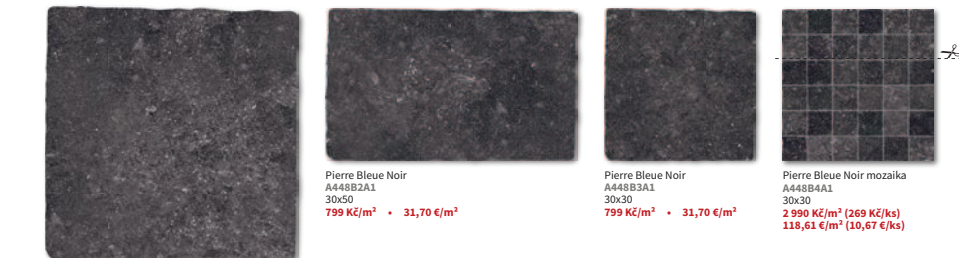

Pierre Bleue Noir
A448B1A1
50x50
799 Kč/m² • 31,70 €/m²

Pierre Bleue Noir
A448B2A1
30x50
799 Kč/m² • 31,70 €/m²

Pierre Bleue Noir
A448B3A1
30x30
799 Kč/m² • 31,70 €/m²