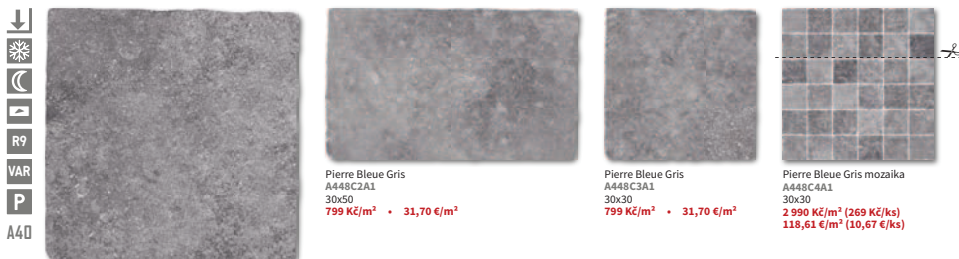

Pierre Bleue Gris
A448C1A1
50x50
799 Kč/m² • 31,70 €/m²

Pierre Bleue Gris
A448C2A1
30x50
799 Kč/m² • 31,70 €/m²

Pierre Bleue Gris
A448C3A1
30x30
799 Kč/m² • 31,70 €/m²