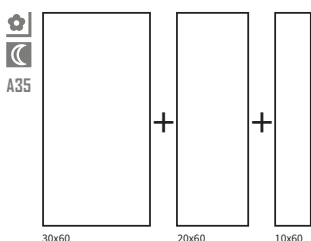

30x60 20x60 10x60
V jednom boxu najdete od každého formátu stejný počet kusů.

Multiformát M3
W113A
30x60
249 Kč/m²
9,88 €/m²
Cena výrobní operace

položka	formát (cm)	tloušťka	MJ	MJ/box
dlažba	30x60	10 mm	m²	1,08
dlažba	60x60	10 mm	m²	1,08
mozaika Muro Z	30x60	10 mm	ks	6
mozaika Cubito	30x30	10 mm	ks	4