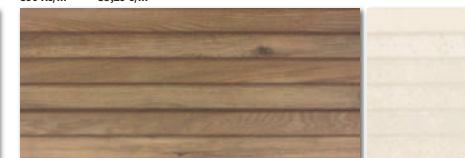

A30 Dekor dřevo hnědá
A1C44B1C
30x90
1 112 Kč/m² • 44,13 €/m²

A30 Dekor světle běžová
A1C42B1C
30x90
1 112 Kč/m²
44,13 €/m²