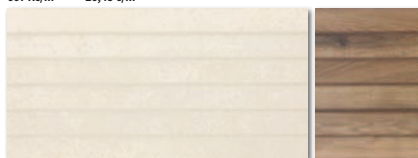

A30 Dekor světle běžová
A1C42A1C
30x60
779 Kč/m² • 30,92 €/m²

Dekor dřevo hnědá
A1C44A1C
30x60
779 Kč/m²
30,92 €/m²