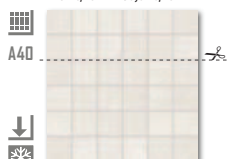

A40 Mozaika Cubito slonová kost
A1C41A1AE1
30x30
311 Kč/ks (3 453 Kč/m²)
12,33 €/ks (136,96 €/m²)