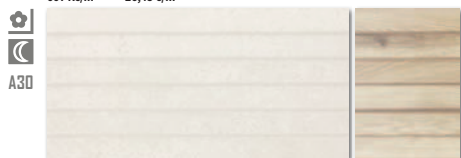

A30 Dekor slonová kost
A1C41A1C
30x60
779 Kč/m² • 30,92 €/m²

Dekor dřevo světle běžová
A1C43A1C
30x60
779 Kč/m²
30,92 €/m²