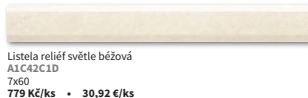

A35 Faro hnědá
A1C2E1A1
15x60 / PEI 4
720 Kč/m² • 28,57 €/m²