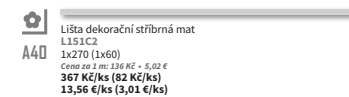

položka	formát (cm)	tloušťka	MJ	MJ/box
obklad	31,6x60	9,5 mm	m²	1,52
dekor	31,6x60	9,5 mm	m²	1,52
lištla	5x31,6	—	ks	29
dlažba	15x60	8 mm	m²	1,0
mozaika Cubito	30x30	9,5 mm	ks	4
dlažba	60,8x60,8	10,3 mm	m²	1,48

Maloobchodní ceny vč. DPH.