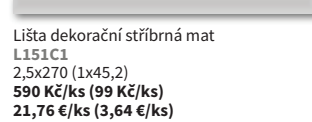

A30
Blanco
AV27A1A1
20x45,2
349 Kč/m² • 13,84 €/m²

Taupe
AV27B1A1
20x45,2
349 Kč/m² • 13,84 €/m²

A40
Světle hnědá listela sklo
AUC4A1A
1,5x45,2
149 Kč/ks • 5,91 €/ks

Hnědá listela sklo
AUC5A1A
1,5x45,2
149 Kč/ks • 5,91 €/ks

A30
Dekor Blanco
AV27A1A3
20x45,2
399 Kč/m² • 15,83 €/m²

Dekor Allee Taupe
AV27B1A2
20x45,2
399 Kč/m² • 15,83 €/m²

A40
Lišta dekorací stříbrná mat
L151C2
1x270 (1x45,2)
367 Kč/ks (62 Kč/ks)
13,56 €/ks (2,27 €/ks)