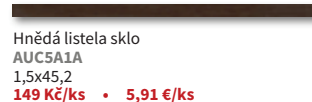

Dodavatel Pamesa je dnes největším španělským výrobcem a mezi světovými lídry je na 8. místě ve výrobě obkladů a dlažeb. Jeho sortiment je velice široký, a proto zde můžete najít materiály od nejmenšího formátu až po rozměr 3x1 m. V tomto katalogu naleznete výrobky s velmi dobrou cenou, stejně jako je tato série Damm. Moderní designy, zajímavý formát a dekorace ve spojení s cenou předurčuje tuto sérii k úspěchu.

A30
Blanco
AV27A1A1
20x45,2
349 Kč/m² • 13,84 €/m²

Taupe
AV27B1A1
20x45,2
349 Kč/m² • 13,84 €/m²

A40
Světle hnědá listela sklo
AUC4A1A
1,5x45,2
149 Kč/ks • 5,91 €/ks

Hnědá listela sklo
AUC5A1A
1,5x45,2
149 Kč/ks • 5,91 €/ks