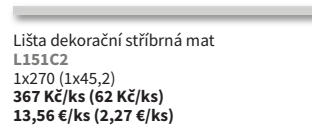

A30
Blanco
AV27A1A1
20x45,2
349 Kč/m² • 13,84 €/m²

Taupe
AV27B1A1
20x45,2
349 Kč/m² • 13,84 €/m²

A40
Světle hnědá listela sklo
AUC4A1A
1,5x45,2
149 Kč/ks • 5,91 €/ks

Hnědá listela sklo
AUC5A1A
1,5x45,2
149 Kč/ks • 5,91 €/ks

A30
Dekor Blanco
AV27A1A3
20x45,2
399 Kč/m² • 15,83 €/m²

Dekor Allee Taupe
AV27B1A2
20x45,2
399 Kč/m² • 15,83 €/m²

A40
Lišta dekorací stříbrná mat
L151C2
1x270 (1x45,2)
367 Kč/ks (62 Kč/ks)
13,56 €/ks (2,27 €/ks)