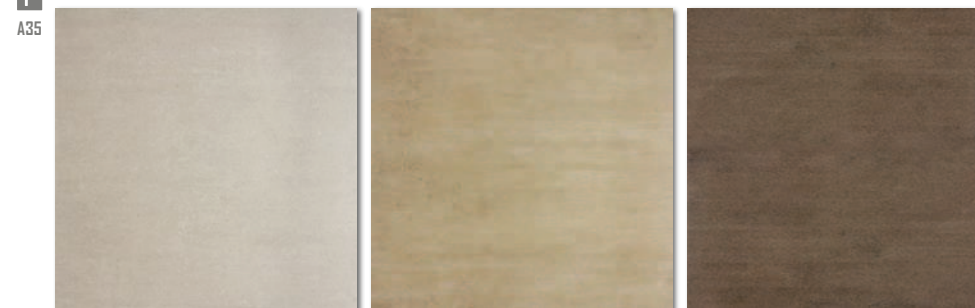

A Slonová kost A1D8A2A1 30x60 / PEI 5 519 Kč/m² • 20,59 €/m²
Běžová A1D8B2A1 30x60 / PEI 4 519 Kč/m² • 20,59 €/m²
Hnědá A1D8C2A1 30x60 / PEI 4 519 Kč/m² • 20,59 €/m²

A35 Slonová kost A1D8A3A1 60x60 / PEI 5 569 Kč/m² • 22,57 €/m²
Běžová A1D8B3A1 60x60 / PEI 4 569 Kč/m² • 22,57 €/m²
Hnědá A1D8C3A1 60x60 / PEI 4 569 Kč/m² • 22,57 €/m²

položka	formát (cm)	tloušťka	MJ	MJ/box
dlažba	30x60	10 mm	m²	1,08
mozaika Cubito	30x30	10 mm	ks	4
dlažba	60x60	10 mm	m²	1,08

Maloobchodní ceny vč. DPH.