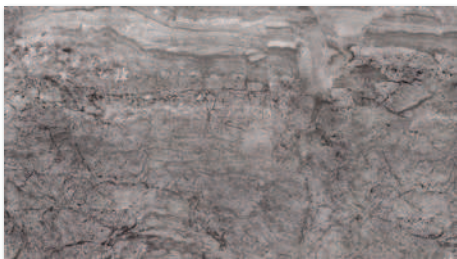

Quarzite Grey nat
A3115H1A
45x90
899 Kč/m² • 35,66 €/m²

Quarzite Grey nat
A3115C1A
60x60
999 Kč/m² • 39,63 €/m²

- ▶
- A35

položka	formát (cm)	tloušťka	MJ	MJ/box
dlažba	45x90	9,5 mm	m²	1,21
dlažba	60x60	9,5 mm	m²	1,44