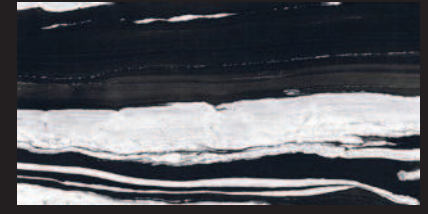

Flow naturale, R9
160x320 A66A2A1A 2 990 Kč/m² • 118,61 €/m²
Flow glossy
160x320 A66A2A2A 3 490 Kč/m² • 138,45 €/m²