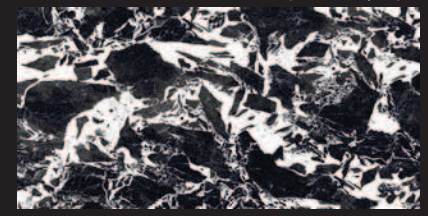

Fragment naturale, R9
160x320 A66A1A1A 2 990 Kč/m² • 118,61 €/m²
Fragment glossy
160x320 A66A1A2A 3 490 Kč/m² • 138,45 €/m²