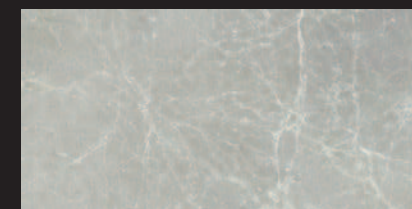

Silver Light naturale, R9
120x240 / PEI 4 A712F1A1 **2 390 Kč/m²** • **94,81 €/m²**
Silver Light lucido
120x240 / PEI 4 A712F1B1 **2 590 Kč/m²** • **102,74 €/m²**

A35

Schodový střepe s hranou K2
naturale
33x240
Výroba TechnoArt na dotaz

Ceník formátů série (cena za m²)	6	10	10,5	10,5
	80x240	60x120	120x240	120x120
NATURALE R9	1 990 Kč 76,94 €	1 423 Kč 52,50 €	2 390 Kč 94,81 €	1 790 Kč 71,01 €
LUCIDO	2 490 Kč 96,78 €	1 708 Kč 63,00 €	2 590 Kč 102,74 €	1 990 Kč 76,94 €