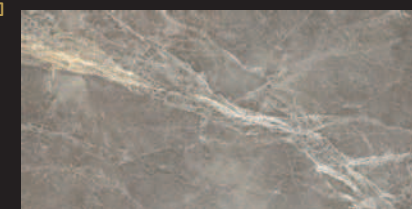

Gray Lace naturale, R9
120x240 / PEI 3 A712E1A1 **2 390 Kč/m²** • **94,81 €/m²**
Gray Lace lucido
120x240 / PEI 2 A712E1B1 **2 590 Kč/m²** • **102,74 €/m²**