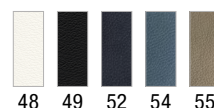

Numero pezzi per scatola  
Pieces for box

Struttura: metallo cromato

Structure: chromium plated

Seduta: ecopelle

Seat: similar leather

Creative Living. Scheda Tecnica