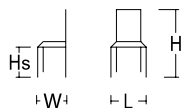

Selly

Design Centro Stile Point

Base in metallo con gambe conifcate a sezione quadra, in finitura cromata. Seduta imbottita, rivestita in ecopelle. Per le finiture disponibili fare riferimento al listino prezzi in vigore.

Pointhouse

Metal structure with conic square section chromed legs. Coated seat, similar leather covered. For the available finishings considering the current pricelist.

1 ART. 08SEL001. _ _

L.49XW.55XHs.47XH.99

Numero pezzi per scatola
Pieces for box

Struttura: metallo cromato

Structure: chromium plated

Seduta: ecopelle

Seat: similar leather