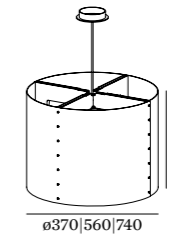

ROCK COLLECTION

CEILING SUSPENDED

3.0

E27 max.100W | E26-E27
220-240VAC | 50-60Hz
stone veneer | MDF lacquered

3-5kg IP20 0.9+

370mm

CODE

	2201E8W0
	2201E8S0
	2201E8D0

560mm

CODE

	2203E8W0
	2203E8S0
	2203E8D0

740mm

CODE

	2205E8W0
	2205E8S0
	2205E8D0