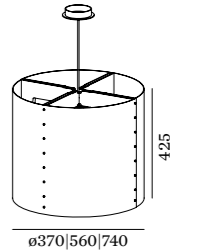

560mm

CODE

	2203E8W0
	2203E8S0
	2203E8D0

740mm

CODE

	2205E8W0
	2205E8S0
	2205E8D0

4.0

E27 max.100W | E26-E27
220-240VAC | 50-60Hz
stone veneer | MDF lacquered

3.5-5.5kg IP20 0.9+

370mm

CODE

	2202E8W0
	2202E8S0
	2202E8D0

560mm

CODE

	2204E8W0
	2204E8S0
	2204E8D0

740mm