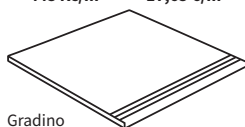

Černá
A1778C1A
45x45 / PEI 4
445 Kč/m² • 17,65 €/m²

A35

Battiscopa A s fazetou
W1E1
8x45
99 Kč/bm (45 Kč/ks)
3,93 €/bm (1,77 €/ks)
Cena výrobní operace

Gradino
W1D3
45x45
249 Kč/bm (112 Kč/ks)
9,88 €/bm (4,44 €/ks)
Cena výrobní operace