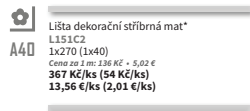

Bílá  
A1Z1D3A  
20x40  
399 Kč/m<sup>2</sup> • 15,84 €/m<sup>2</sup>

Slonová kost  
A1D1F4A1  
20x40  
445 Kč/m<sup>2</sup> • 17,65 €/m<sup>2</sup>

Tmavě modrá  
A1D1F4A1  
20x40  
445 Kč/m<sup>2</sup> • 17,65 €/m<sup>2</sup>

Dekor  
A1D1G145  
20x40  
556 Kč/m<sup>2</sup> • 22,06 €/m<sup>2</sup>

Dekor F2\*  
W1G1  
20x40  
549 Kč/m<sup>2</sup> (tj. 44 Kč/ks)  
21,78 €/m<sup>2</sup> (tj. 1,74 €/ks)  
Cena výrobní operace

Lišta dekorativní stříbrná mat\*  
L1S1C2  
1x270 (1x40)  
Cena za 1 m: 138 Kč • 5,02 €  
367 Kč/ks (54 Kč/ks)  
13,56 €/ks (2,01 €/ks)