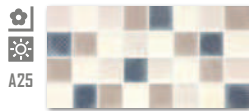

Bílá  
A1Z1D3A  
20x40  
399 Kč/m<sup>2</sup> • 15,84 €/m<sup>2</sup>

Slonová kost  
A1D1F4A1  
20x40  
445 Kč/m<sup>2</sup> • 17,65 €/m<sup>2</sup>

Tmavě modrá  
A1D1F4A1  
20x40  
445 Kč/m<sup>2</sup> • 17,65 €/m<sup>2</sup>