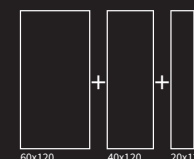

MAXIMÁLNÍ FORMÁT

150x300

A40

Dusk naturale
100x300 AGJ1N2A1 **1 990 Kč/m² • 78,94 €/m²**
Dusk naturale
60x120 AGJ1N10A1 **1 490 Kč/m² • 59,11 €/m²**

Mozaika Cubito dvoutypová
30x30
W114B
A35 2 290 Kč/m² (206 Kč/ks)
90,84 €/m² (8,18 €/ks)
Cena výrobní operace