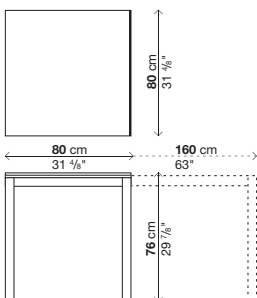

Dimensions: extending or fixed table

L 116/158/200 x P 70 cm

L 80 x P 80 cm (only fixed)

L 123/163/203 x P 80 cm

L 148/188/228 x P 80 cm

W 45^{5/8}/62^{2/8}/78^{6/8}" x D 27^{4/8}" inch

W 31^{4/8}" x D 31^{4/8}" inch (only fixed)

Stratifié noir

Dimensions: extending table

L 80/160 x P 80 cm

W 31 4/8/63" x D 31 4/8" inch

IT Kristalia ha creato una soluzione tecnica ad hoc per il tavolo Easy di dimensioni 80x80cm, con apertura a libro che consente di raddoppiarne la superficie: una variante studiata appositamente per sfruttare gli spazi più ristretti, offrendo un'ampia flessibilità d'uso. Anziché utilizzare una cerniera tradizionale, che avrebbe stonato con il design rigoroso e lineare del tavolo, è stata utilizzata una striscia realizzata con un materiale plastico particolarmente sottile, flessibile e resistente, fissata sul bordo del piano con dei profili in alluminio (2.b). La striscia è inoltre di colore nero, come il bordo del piano, perciò si integra perfettamente con l'estetica del tavolo: un esempio di perfetta sintesi fra forma, funzione e innovazione.