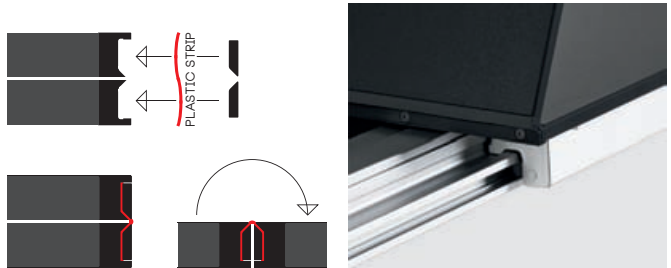

Tavolo raddoppiabile con apertura a libro.

Finitura struttura:

Alluminio anodizzato

Finitura gambe:

Acciaio verniciato alluminio

Acciaio verniciato bianco

Acciaio verniciato nero

Finitura piano:

Laminato bianco

Laminato grigio

Laminato nero

Double-top table with folding opening.

Frame finish:

Anodized aluminium

Legs finish:

Aluminium painted steel

White painted steel

Black painted steel

Top finish:

White laminate

Grey laminate

Black laminate

Klapptisch.

Gestellausführung:

Eloxiertes Aluminium

Ausführung Tischbeine:

Aluminiumfarben lackierter Stahl

Stahl lackiert im Farbton weiß

Stahl lackiert im Farbton schwarz

Ausführung Tischplatte:

Laminat weiß

Laminat grau

Laminat schwarz

Mesa extensible plegable.

Acabado estructura:

Aluminio anodizado

Acabado patas:

Acero barnizado aluminio

Acero barnizado blanco

Acero barnizado negro

Acabado sobre:

Laminado blanco

Laminado gris

Laminado negro

Table pouvant doubler de surface, à ouverture portefeuille.

Finition structure:

Aluminium anodisé

Finition pieds:

Acier verni aluminium

Acier verni couleur blanc

Acier verni couleur noir

Finition plateau:

Stratifié blanc

Stratifié gris

Stratifié noir

Dimensions: extending table

L 80/160 x P 80 cm

W 31 4/8/63" x D 31 4/8" inch