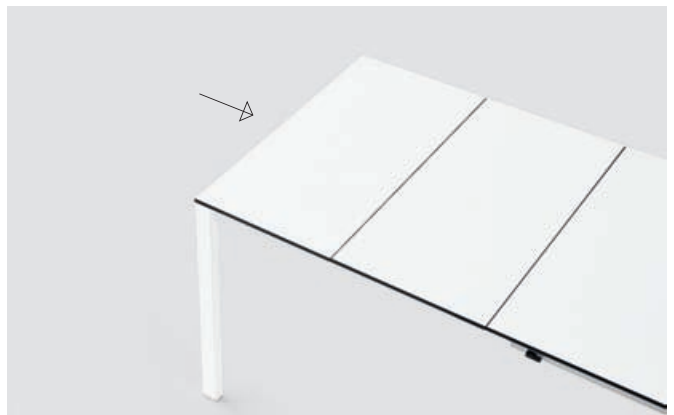

Easy laminate

design Bluezone

Tavolo allungabile o fisso.

Finitura struttura:

Alluminio anodizzato

Finitura gambe:

Acciaio verniciato alluminio

Acciaio verniciato bianco

Acciaio verniciato nero

Acciaio cromato (escluso gambe quadrate)

Finitura piano/prolunghe:

Laminato bianco

Laminato grigio

Laminato nero

Extensible or fixed table.

Frame finish:

Anodized aluminium

Legs finish:

Aluminium painted steel

White painted steel

Black painted steel

Polished chrome steel (excluding square legs)

Top finish/extensions:

White laminate

Grey laminate

Black laminate

Ausziehbarer oder fixer Tisch.

Gestellausführung:

Eloxiertes Aluminium

Ausführung Tischbeine:

Aluminiumfarben lackierter Stahl

Stahl lackiert im Farbton weiß

Stahl lackiert im Farbton schwarz

Glänzend verchromt Stahl (Ausgeschlossen

quadratische Beine)

Ausführung Tischplatte/Verlängerungen:

Laminat weiß

Laminat grau

Laminat schwarz

Mesa extensible o fija.

Acabado estructura:

Aluminio anodizado

Acabado patas:

Acero barnizado aluminio

Acero barnizado blanco

Acero barnizado negro

Acero cromado (Patas cuadradas excluidas)

Acabado sobre/prolongaciones:

Laminado blanco

Laminado gris

Laminado negro

Table allongeable ou fixe.

Finition structure:

Aluminium anodisé

Finition pieds:

Acier verni aluminium

Acier verni couleur blanc

Acier verni couleur noir

Acier chromé (à l'exception des pieds de

forme carrée)

Finition plateau/rallonges:

Stratifié blanc

Stratifié gris

Stratifié noir

Dimensions: extending or fixed table

L 116/158/200 x P 70 cm

L 80 x P 80 cm (only fixed)

L 123/163/203 x P 80 cm

L 148/188/228 x P 80 cm

W 45^{5/8}/62^{2/8}/78^{6/8}" x D 27^{4/8}" inch

W 31^{4/8}" x D 31^{4/8}" inch (only fixed)

W 48^{3/8}/64^{1/8}/79^{7/8}" x D 31^{4/8}" inch

W 58^{2/8}/74^{8/96}" x D 31^{4/8}" inch

Easy glass