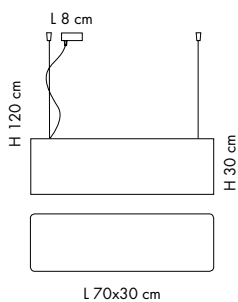

Seoul. 501

LT 1/501
H 62 cm - L 35 cm

DESIGN.

CIERRESTUDIO

DIFFUSORE PVC/ VELLUTO
LAMPSHADE PVC/VELVET
DIFFUSEUR PVC/VELOURS
LAMPENSCHIRM PVC/SAMT
DIFUSOR PVC/VELLUDILLO

01
bianco
white
blanc
weiss
blanco

24
avorio
ivory
ivoire
elfenbein farbig
marfil

LP 6/501
1 x max 42W **ECO** E27
CE IP20

LT 1/501
1 x max 42W **ECO** E27
CE IP20

SP 7/501
2 x max 70W **ECO** E27
CE IP20

SP 7/501-L
2 x max 70W **ECO** E27
CE IP20

SP 8/501
3 x max 70W **ECO** E27
CE IP20