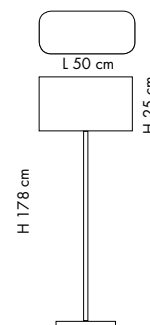

PI 3/501
1 x max 70W **ECO** E27
CE IP20