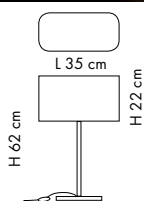

Seoul. 501

LT 1/501
H 62 cm - L 35 cm

DESIGN.

CIERRESTUDIO

DIFFUSORE PVC/ VELLUTO
LAMPSHADE PVC/VELVET
DIFFUSEUR PVC/VELOURS
LAMPENSCHIRM PVC/SAMT
DIFUSOR PVC/VELLUDILLO

01
bianco
white
blanc
weiss
blanco

24
avorio
ivory
ivoire
elfenbein farbig
marfil

LP 6/501
1 x max 42W **ECO** E27
CE IP20

LT 1/501
1 x max 42W **ECO** E27
CE IP20

SP 7/501
2 x max 70W **ECO** E27
CE IP20

SP 7/501-L
2 x max 70W **ECO** E27
CE IP20

SP 8/501
3 x max 70W **ECO** E27
CE IP20