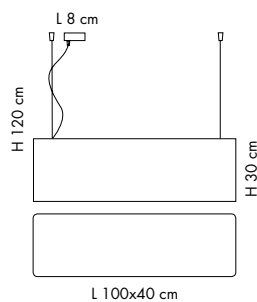

Seoul. 501

LT 1/501
H 62 cm - L 35 cm

DESIGN.

CIERRESTUDIO

DIFFUSORE PVC/ VELLUTO
LAMPSHADE PVC/VELVET
DIFFUSEUR PVC/VELOURS
LAMPENSCHIRM PVC/SAMT
DIFUSOR PVC/VELLUDILLO

01
bianco
white
blanc
weiss
blanco

24
avorio
ivory
ivoire
elfenbein farbig
marfil

LP 6/501
1 x max 42W **ECO** E27
CE IP20

LT 1/501
1 x max 42W **ECO** E27
CE IP20

SP 7/501
2 x max 70W **ECO** E27
CE IP20

SP 7/501-L
2 x max 70W **ECO** E27
CE IP20

SP 8/501
3 x max 70W **ECO** E27
CE IP20