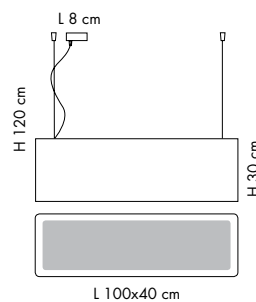

Seoul. 501

LT 1/501
H 62 cm - L 35 cm

DESIGN.

CIERRESTUDIO

DIFFUSORE PVC/ VELLUTO
LAMPSHADE PVC/VELVET
DIFFUSEUR PVC/VELOURS
LAMPENSCHIRM PVC/SAMT
DIFUSOR PVC/VELLUDILLO

01
bianco
white
blanc
weiss
blanco

24
avorio
ivory
ivoire
elfenbein farbig
marfil

LP 6/501
1 x max 42W **ECO** E27
CE IP20

LT 1/501
1 x max 42W **ECO** E27
CE IP20

SP 7/501
2 x max 70W **ECO** E27
CE IP20

SP 7/501-L
2 x max 70W **ECO** E27
CE IP20

SP 8/501
3 x max 70W **ECO** E27
CE IP20