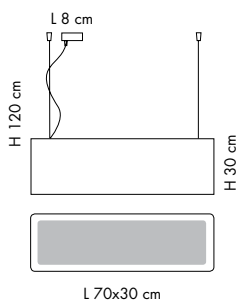

Seoul. 501

LT 1/501
H 62 cm - L 35 cm

DESIGN.

CIERRESTUDIO

DIFFUSORE PVC/ VELLUTO
LAMPSHADE PVC/VELVET
DIFFUSEUR PVC/VELOURS
LAMPENSCHIRM PVC/SAMT
DIFUSOR PVC/VELLUDILLO

01
bianco
white
blanc
weiss
blanco

24
avorio
ivory
ivoire
elfenbein farbig
marfil

LP 6/501
1 x max 42W **ECO** E27
CE IP20

LT 1/501
1 x max 42W **ECO** E27
CE IP20

SP 7/501
2 x max 70W **ECO** E27
CE IP20

SP 7/501-L
2 x max 70W **ECO** E27
CE IP20

SP 8/501
3 x max 70W **ECO** E27
CE IP20