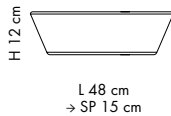

Parigi. 241

DESIGN.
TEAM
DESIGN

LS 4/241

2 x max 42W **ECO** E27
CE

LS 5/241

3 x max 52W **ECO** E27
CE

LS P/241

3 x max 52W **ECO**
R7s 78mm
or
3 x max 70W **ECO** E27
CE

PI 3/241 B

2 x max 42W **ECO** E27
CE

STELO IN ACCIAIO SPAZZOLATO.
METAL STEM IN BRUSHED STEEL.

LP 6/241 A

1 x max 80W **ECO**
R7s 78mm
CE

LP 6/241 B

1 x max 42 W **ECO** E14
CE

LT 1/241