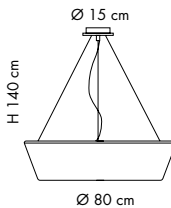

SP 8/241

3 x max 52W **ECO** E27
CE