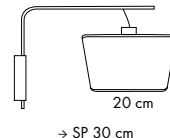

PI 3/241 B

2 x max 42W **ECO** E27
CE

STELO IN ACCIAIO SPAZZOLATO.
METAL STEM IN BRUSHED STEEL.

LP 6/241 A

1 x max 80W **ECO**
R7s 78mm
CE

LP 6/241 B

1 x max 42 W **ECO** E14
CE

LT 1/241