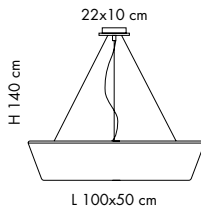

Parigi. 241

DESIGN.
TEAM
DESIGN

LS 4/241

2 x max 42W **ECO** E27
CE

LS 5/241

3 x max 52W **ECO** E27
CE

LS P/241

3 x max 52W **ECO**
R7s 78mm
or
3 x max 70W **ECO** E27
CE

PI 3/241 B

2 x max 42W **ECO** E27
CE

STELO IN ACCIAIO SPAZZOLATO.
METAL STEM IN BRUSHED STEEL.

LP 6/241 A

1 x max 80W **ECO**
R7s 78mm
CE

LP 6/241 B

1 x max 42 W **ECO** E14
CE

LT 1/241

1 x max 42 W **ECO** E14
CE

SP 7/241

2 x max 42W **ECO** E27
CE

SP 8/241

3 x max 52W **ECO** E27
CE

SP H/241

3 x max 52W **ECO**
R7s 78mm
or
3 x max 70W **ECO** E27
CE

DIFFUSORE - LAMP SHADE - DIFFUSEUR LAMPENSCHIRM - DIFUSOR