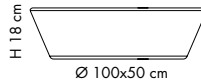

Parigi. 241

DESIGN.
TEAM
DESIGN

LS 4/241

2 x max 42W **ECO** E27
CE

LS 5/241

3 x max 52W **ECO** E27
CE

LS P/241

3 x max 52W **ECO**
R7s 78mm
or
3 x max 70W **ECO** E27
CE