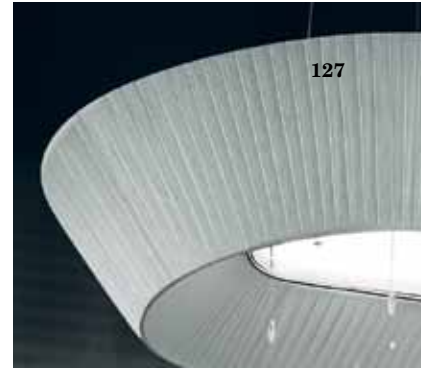

Parigi. 241

DESIGN.
TEAM
DESIGN

LS 4/241

2 x max 42W **ECO** E27
CE

LS 5/241

3 x max 52W **ECO** E27
CE

LS P/241

3 x max 52W **ECO**
R7s 78mm
or
3 x max 70W **ECO** E27
CE

PI 3/241 B

2 x max 42W **ECO** E27
CE

STELO IN ACCIAIO SPAZZOLATO.
METAL STEM IN BRUSHED STEEL.

LP 6/241 A

1 x max 80W **ECO**
R7s 78mm
CE

LP 6/241 B

1 x max 42 W **ECO** E14
CE

LT 1/241