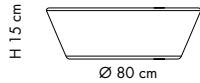

Parigi. 241

DESIGN.
TEAM
DESIGN

LS 4/241

2 x max 42W **ECO** E27
CE

LS 5/241

3 x max 52W **ECO** E27
CE

LS P/241

3 x max 52W **ECO**
R7s 78mm
or
3 x max 70W **ECO** E27
CE