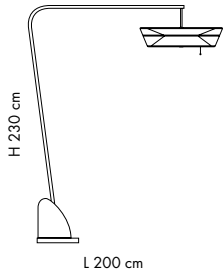

Parigi. 241

DESIGN.
TEAM
DESIGN

LS 4/241

2 x max 42W **ECO** E27
CE

LS 5/241

3 x max 52W **ECO** E27
CE

LS P/241

3 x max 52W **ECO**
R7s 78mm
or
3 x max 70W **ECO** E27
CE

PI 3/241 B

2 x max 42W **ECO** E27
CE

STELO IN ACCIAIO SPAZZOLATO.
METAL STEM IN BRUSHED STEEL.

LP 6/241 A

1 x max 80W **ECO**
R7s 78mm
CE

LP 6/241 B

1 x max 42 W **ECO** E14
CE

LT 1/241

1 x max 42 W **ECO** E14
CE

SP 7/241

2 x max 42W **ECO** E27
CE

SP 8/241

3 x max 52W **ECO** E27
CE

SP H/241

3 x max 52W **ECO**
R7s 78mm
or
3 x max 70W **ECO** E27
CE

DIFFUSORE - LAMP SHADE - DIFFUSEUR LAMPENSCHIRM - DIFUSOR