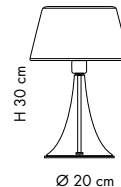

Parigi. 241

DESIGN.
TEAM
DESIGN

LS 4/241

2 x max 42W **ECO** E27
CE

LS 5/241

3 x max 52W **ECO** E27
CE

LS P/241

3 x max 52W **ECO**
R7s 78mm
or
3 x max 70W **ECO** E27
CE

PI 3/241 B

2 x max 42W **ECO** E27
CE

STELO IN ACCIAIO SPAZZOLATO.
METAL STEM IN BRUSHED STEEL.

LP 6/241 A

1 x max 80W **ECO**
R7s 78mm
CE

LP 6/241 B

1 x max 42 W **ECO** E14
CE

LT 1/241