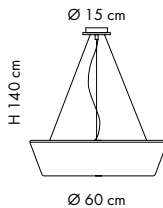

SP 7/241

2 x max 42W **ECO** E27
CE