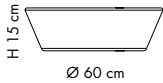

Parigi. 241

DESIGN.
TEAM
DESIGN

LS 4/241

2 x max 42W **ECO** E27
CE

LS 5/241

3 x max 52W **ECO** E27
CE

LS P/241

3 x max 52W **ECO**
R7s 78mm
or
3 x max 70W **ECO** E27
CE