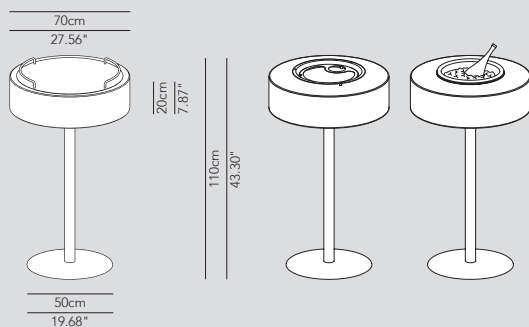

FINISHES

white

> Altri colori a richiesta per quantitativi minimi di fornitura.
> Different colours on demand for minimum quantities for supplies.
> Autres couleurs sur demande selon quantitatif minimum.
> Andere Farben auf Anfragen, ab Mindeststückzahl.
> Otros colores bajo demanda, para cantidades minimas de pedido.

* on demand