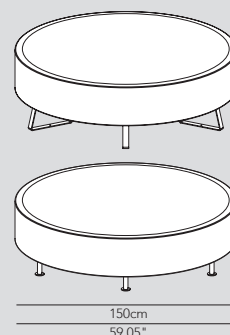

FINISHES

white

- > Altri colori a richiesta per quantitativi minimi di fornitura.
- > Different colours on demand for minimum quantities for supplies.
- > Autres couleurs sur demande selon quantitatif minimum.
- > Andere Farben auf Anfragen, ab Mindeststückzahl.
- > Otros colores bajo demanda, para cantidades minimas de pedido.

* on demand