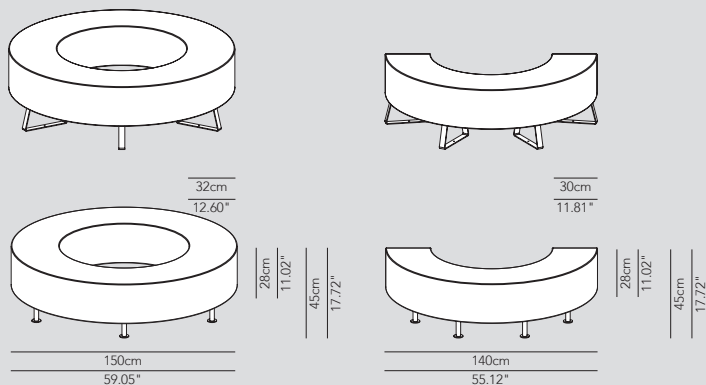

INDOOR

ATIESO070D01

→ ø 70 × h 20 cm – kg 13,00

ATIESO100D01

→ ø 100 × h 22 cm – kg 30,00

ATIESO150D01

→ ø 150 × h 28 cm – kg 50,00

1 cavo acciaio, steel cable, câble d'acier, Stahlseil, cable de acero

ATIESO070D02

→ ø 70 × h 20 cm – kg 13,00

ATIESO140D01

→ ø 140 × 70 × h 28 cm – kg 20,00

3 cavi acciaio, steel cables, câbles d'acier, Stahlseilen, cables de acero

ATIESO100D02

→ ø 100 × h 22 cm – kg 30,00

ATIESO150D02

→ ø 150 × h 28 cm – kg 50,00

4 cavi acciaio, steel cables, câbles d'acier, Stahlseilen, cables de acero

→ ø 70

⊙ 6 × E27 42W HES

⊙ 6 × E27 7/20W 827 fluo

→ ø 100

⊙ 8 × E27 42W HES

⊙ 8 × E27 7/20W 827 fluo

TECHNICALS

FINISHES

white

INDOOR

ATIEPA140D01 → ø 140 × 30 × h 45
ATIEPA140D02 → ø 140 × 30 × h 45
ATIEPA150D01 → ø 150 × 32 × h 45
ATIEPA150D02 → ø 150 × 32 × h 45
*sedute luminose, lighted seats,
 bancs lumineux, Beleuchtete
 Sitzbänke, bancadas con luz*