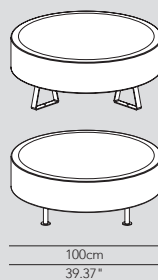

TECHNICALS

FINISHES

white

> Altri colori a richiesta per quantitativi minimi di fornitura.
> Different colours on demand for minimum quantities for supplies.
> Autres couleurs sur demande selon quantitatif minimum.
> Andere Farben auf Anfragen, ab Mindeststückzahl.
> Otros colores bajo demanda, para cantidades minimas de pedido.

** cable on measure

* on demand