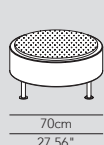

TECHNICALS