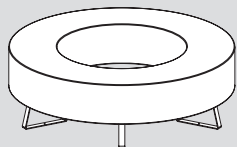

TECHNICALS

FINISHES

white

- > Altri colori a richiesta per quantitativi minimi di fornitura.
- > Different colours on demand for minimum quantities for supplies.
- > Autres couleurs sur demande selon quantitatif minimum.
- > Andere Farben auf Anfragen, ab Mindeststückzahl.
- > Otros colores bajo demanda, para cantidades minimas de pedido.

OUTDOOR IP 44 / 67

> Versione LED con sistema RGB. Alimentazione con tensione di rete o ricaricabile.

> LED version with RGB system. Power supply with line voltage or rechargeable.

> Version Led avec système RGB. Alimentation par tension du réseau ou rechargeable.

> Ausführung LED mit RGB System. Einspeisung mit Netzspannung oder wiederaufladbar.

> Versión LED con sistema RGB. Alimentación a red o recargable..

* on demand