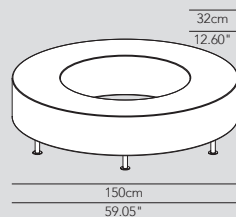

TECHNICALS

FINISHES

white

- > Altri colori a richiesta per quantitativi minimi di fornitura.
- > Different colours on demand for minimum quantities for supplies.
- > Autres couleurs sur demande selon quantitatif minimum.
- > Andere Farben auf Anfragen, ab Mindeststückzahl.
- > Otros colores bajo demanda, para cantidades minimas de pedido.

OUTDOOR IP 44 / 67

> Versione LED con sistema RGB. Alimentazione con tensione di rete o ricaricabile.

> LED version with RGB system. Power supply with line voltage or rechargeable.

> Version Led avec système RGB. Alimentation par tension du réseau ou rechargeable.

> Ausführung LED mit RGB System. Einspeisung mit Netzspannung oder wiederaufladbar.

> Versión LED con sistema RGB. Alimentación a red o recargable..

* on demand