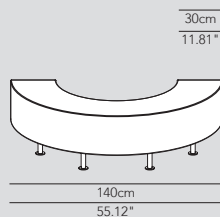

TECHNICALS

FINISHES

white

- > Altri colori a richiesta per quantitativi minimi di fornitura.
- > Different colours on demand for minimum quantities for supplies.
- > Autres couleurs sur demande selon quantitatif minimum.
- > Andere Farben auf Anfragen, ab Mindeststückzahl.
- > Otros colores bajo demanda, para cantidades minimas de pedido.

OUTDOOR IP 44 / 67

> Versione LED con sistema RGB. Alimentazione con tensione di rete o ricaricabile.

> LED version with RGB system. Power supply with line voltage or rechargeable.

> Version Led avec système RGB. Alimentation par tension du réseau ou rechargeable.

> Ausführung LED mit RGB System. Einspeisung mit Netzspannung oder wiederaufladbar.

> Versión LED con sistema RGB. Alimentación a red o recargable..

* on demand