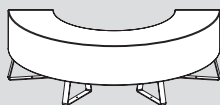

TECHNICALS

FINISHES

white

- > Altri colori a richiesta per quantitativi minimi di fornitura.
- > Different colours on demand for minimum quantities for supplies.
- > Autres couleurs sur demande selon quantitatif minimum.
- > Andere Farben auf Anfragen, ab Mindeststückzahl.
- > Otros colores bajo demanda, para cantidades minimas de pedido.