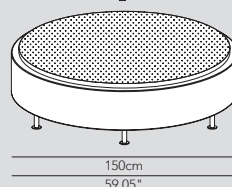

FINISHES

white

- > Altri colori a richiesta per quantitativi minimi di fornitura.
- > Different colours on demand for minimum quantities for supplies.
- > Autres couleurs sur demande selon quantitatif minimum.
- > Andere Farben auf Anfragen, ab Mindeststückzahl.
- > Otros colores bajo demanda, para cantidades minimas de pedido.

* on demand