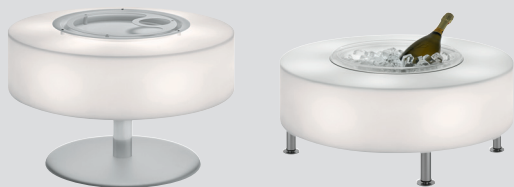

Atollo Outdoor

MODO: Catalogue 2013
PRODUCT: Atollo Outdoor
DESIGN: Paolo Grasselli
YEAR: 2009

INFO

ATOETP070D02 / ATOETP070D06

— Serie tavolino e tavolo con diffusore in polietilene bianco o colorato in pasta. Struttura in metallo verniciato.

— Family of small tables and tables with shade in white or coloured on the mix polyethylene. Painted metal structure.

— Série de petit tables et tables avec diffuseur en polyéthylène blanc ou teinté dans la masse. Structure en métal verni.

— Artikelserie der kleinen Tischleuchten und Tischleuchten mit Leuchtkörper aus weißem oder farbigem Polyäthylen. Struktur aus lackiertem Metall.

— Familia de mesitas y mesas con difusor en polietileno blanco o en color. Estructura en metal lacado.

OUTDOOR

ATOETP070D01 → ø 70 × h 49 cm

ATOETP070D04 → ø 70 × h 49 cm

ATOETP070D07 → ø 70 × h 49 cm

tavolino con base o piedini basic o a slitta, small table with base or basic feet or sled legs, petite table avec base ou pieds basic ou coulissant, Kleine Tischleuchte mit Basic Fuß oder Schlittenfuß, mesita con base o con pies basic o con patin

ATOETA100D01 → ø 100 × h 39 cm

ATOETA150D01 → ø 150 × h 45 cm

tavolino con piedini basic o a slitta, small table with basic feet or sled legs, petit table avec pieds basic ou coulissant, Kleine Tischleuchte mit Basic-oder Schlittenfuß, mesita con pies basic o con patin

→ ø 70

⚡ 6 × E27 28W HES

⚡ 6 × E27 7/20W 840 fluo

→ ø 100

⚡ 8 × E27 28W HES

⚡ 8 × E27 7/20W 840 fluo

→ ø 150

⚡ 12 × E27 28W HES

⚡ 12 × E27 7/20W 840 fluo

OUTDOOR IP 44 / 67

> Metalli protetti con trattamento elettrolitico e vernici a base poliestere a grande resistenza.

> Metals parts protected with resistant polyester coating.

> Métaux protégés grâce à un traitement par électrolyte et avec vernis à base polyester de grande resistance.

> Geschütztes wetterfestes lackiertes Metall.

> Metal protegido con tratamiento electrolítico y barniz de poliester de gran resistencia.