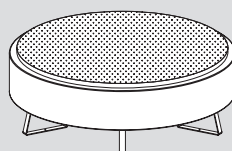

FINISHES

white

- > Altri colori a richiesta per quantitativi minimi di fornitura.
- > Different colours on demand for minimum quantities for supplies.
- > Autres couleurs sur demande selon quantitatif minimum.
- > Andere Farben auf Anfragen, ab Mindeststückzahl.
- > Otros colores bajo demanda, para cantidades minimas de pedido.

* on demand