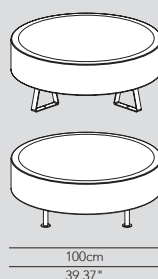

FINISHES

white

- > Altri colori a richiesta per quantitativi minimi di fornitura.
- > Different colours on demand for minimum quantities for supplies.
- > Autres couleurs sur demande selon quantitatif minimum.
- > Andere Farben auf Anfragen, ab Mindeststückzahl.
- > Otros colores bajo demanda, para cantidades minimas de pedido.

* on demand