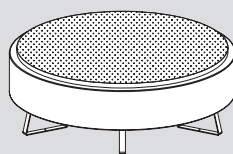

150cm
59.05"

28cm
11.02"

48cm
18.90"

FINISHES

white

- > Altri colori a richiesta per quantitativi minimi di fornitura.
- > Different colours on demand for minimum quantities for supplies.
- > Autres couleurs sur demande selon quantitatif minimum.
- > Andere Farben auf Anfragen, ab Mindeststückzahl.
- > Otros colores bajo demanda, para cantidades minimas de pedido.

OUTDOOR IP 44 / 67

> Metalli protetti con trattamento elettrolitico e vernici a base poliestere a grande resistenza.

> Metals parts protected with resistant polyester coating.

> Métaux protégés grâce à un traitement par électrolyte et avec vernis à base polyester de grande resistance.

> Geschütztes wetterfestes lackiertes Metall.

> Metal protegido con tratamiento electrolítico y barniz de poliester de gran resistencia.

** cable on measure

* on demand