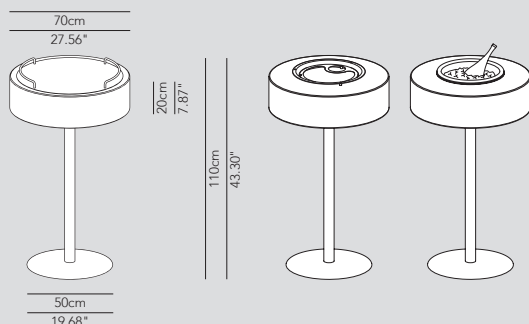

TECHNICALS

FINISHES

white

> Altri colori a richiesta per quantitativi minimi di fornitura.

> Different colours on demand for minimum quantities for supplies.

> Autres couleurs sur demande selon quantitatif minimum.

> Andere Farben auf Anfragen, ab Mindeststückzahl.

> Otros colores bajo demanda, para cantidades minimas de pedido.

* on demand