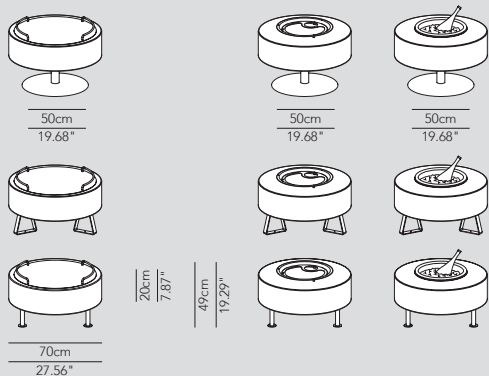

TECHNICALS

FINISHES

white

> Altri colori a richiesta per quantitativi minimi di fornitura.
> Different colours on demand for minimum quantities for supplies.
> Autres couleurs sur demande selon quantitatif minimum.
> Andere Farben auf Anfragen, ab Mindeststückzahl.
> Otros colores bajo demanda, para cantidades minimas de pedido.

** cable on measure

* on demand