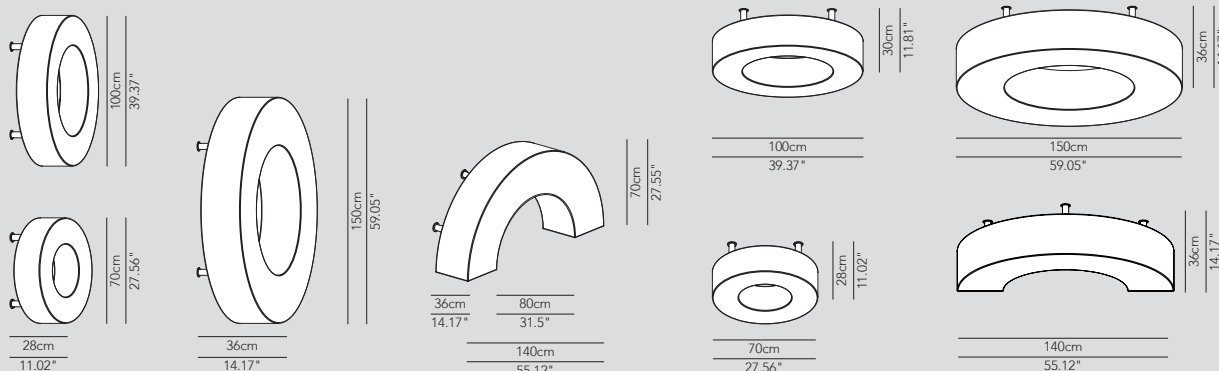

FINISHES

white

- > Altri colori a richiesta per quantitativi minimi di fornitura.
- > Different colours on demand for minimum quantities for supplies.
- > Autres couleurs sur demande selon quantitatif minimum.
- > Andere Farben auf Anfragen, ab Mindeststückzahl.
- > Otros colores bajo demanda, para cantidades minimas de pedido.

* on demand