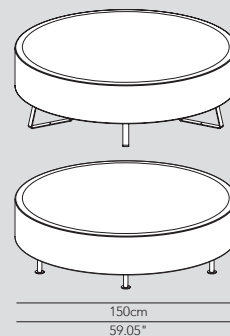

TECHNICALS

FINISHES

white

> Altri colori a richiesta per quantitativi minimi di fornitura.
> Different colours on demand for minimum quantities for supplies.
> Autres couleurs sur demande selon quantitatif minimum.
> Andere Farben auf Anfragen, ab Mindeststückzahl.
> Otros colores bajo demanda, para cantidades minimas de pedido.

** cable on measure

* on demand