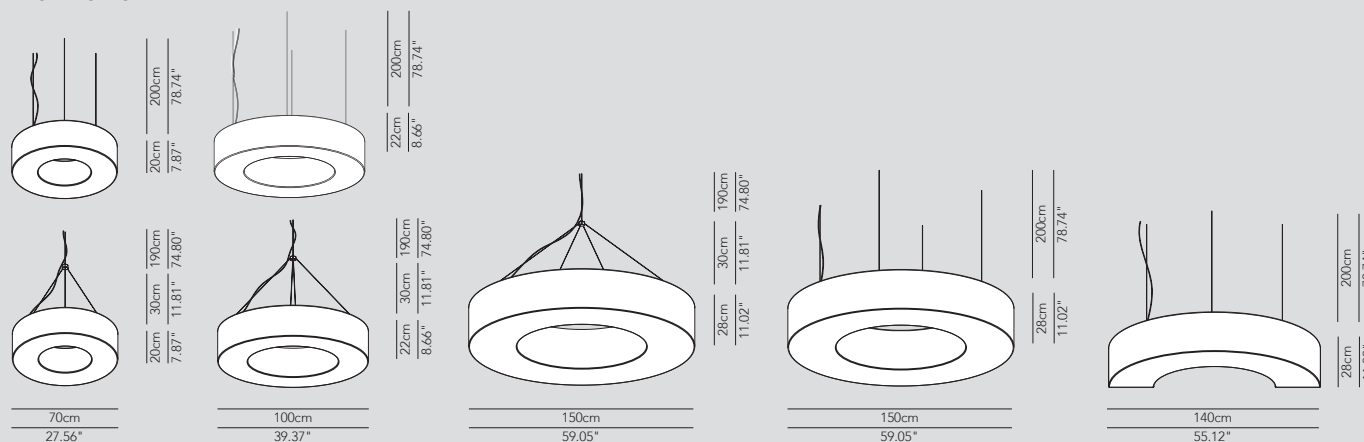

→ ø 150 × h 28 cm – kg 50,00

4 cavi acciaio, steel cables, câbles d'acier, Stahlseilen, cables de acero

→ ø 70

⊙ 6 × E27 42W HES

⊙ 6 × E27 7/20W 827 fluo

→ ø 100

⊙ 8 × E27 42W HES

⊙ 8 × E27 7/20W 827 fluo

→ ø 150

⊙ 12 × E27 42W HES

⊙ 12 × E27 7/20W 827 fluo

→ ø 140

⊙ 6 × E27 42W HES

⊙ 6 × E27 7/20W 827 fluo

INDOOR IP 31

TECHNICALS