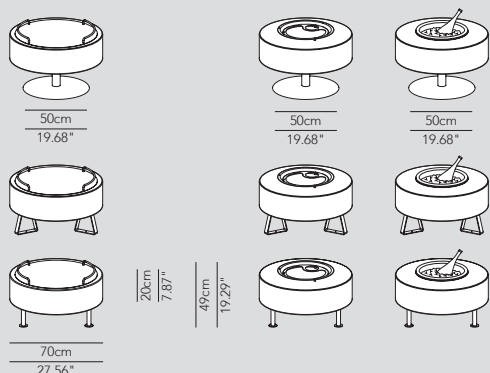

FINISHES

white

- > Altri colori a richiesta per quantitativi minimi di fornitura.
- > Different colours on demand for minimum quantities for supplies.
- > Autres couleurs sur demande selon quantitatif minimum.
- > Andere Farben auf Anfragen, ab Mindeststückzahl.
- > Otros colores bajo demanda, para cantidades minimas de pedido.

* on demand