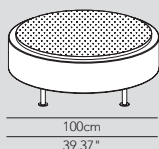

TECHNICALS

FINISHES

white

- > Altri colori a richiesta per quantitativi minimi di fornitura.
- > Different colours on demand for minimum quantities for supplies.
- > Autres couleurs sur demande selon quantitatif minimum.
- > Andere Farben auf Anfragen, ab Mindeststückzahl.
- > Otros colores bajo demanda, para cantidades minimas de pedido.

* on demand