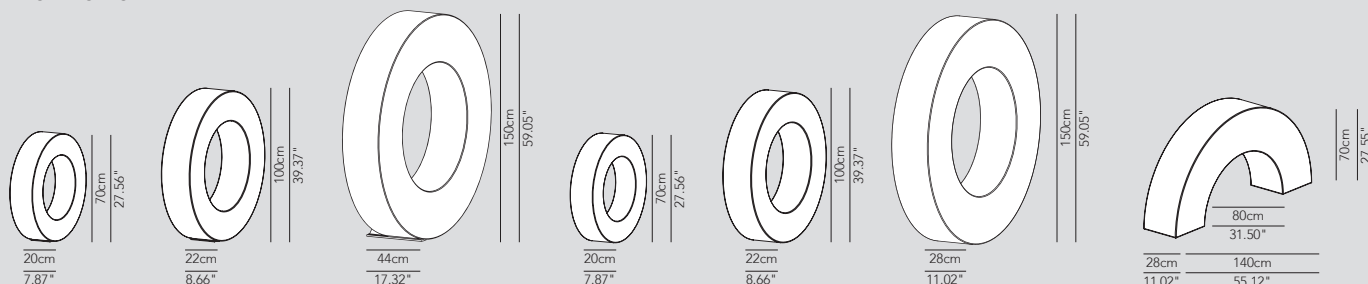

TECHNICALS

FINISHES

white

> Altri colori a richiesta per quantitativi minimi di fornitura.
> Different colours on demand for minimum quantities for supplies.
> Autres couleurs sur demande selon quantitatif minimum.
> Andere Farben auf Anfragen, ab Mindeststückzahl.
> Otros colores bajo demanda, para cantidades minimas de pedido.

* on demand