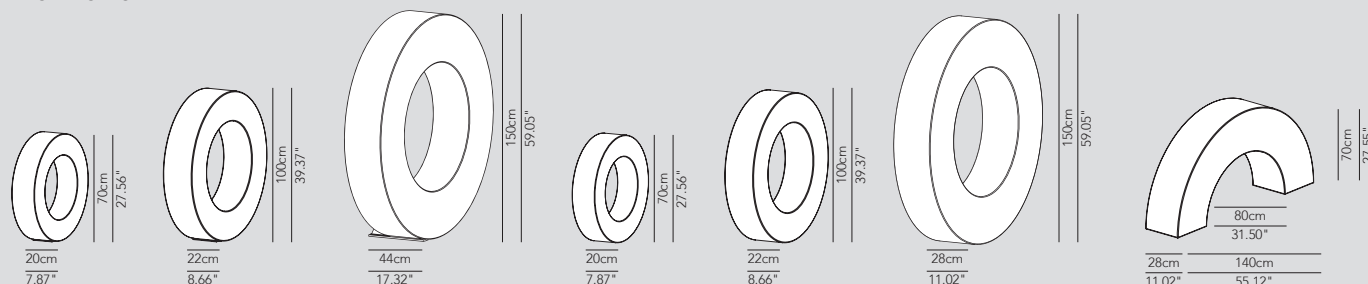

INDOOR IP 31

TECHNICALS