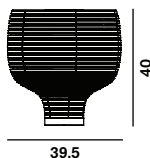

## Weight

net kg: 4,20  
gross kg: 5,00