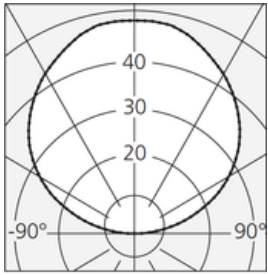

White

HALO

W	Weight	Luminous Flux (lm)	Color	Code
48W		740lm	<input type="checkbox"/>	NEW

 IP20

Artemide

Cd/klm

Designers

Jean Nouvel